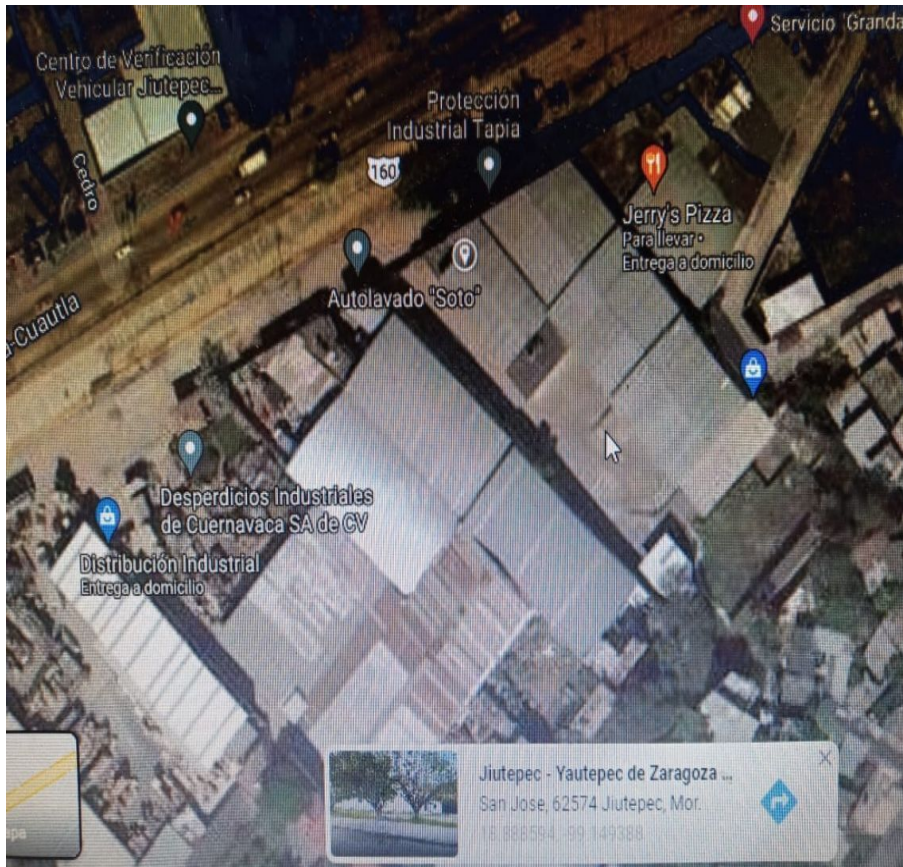

¡ENCONTRAMOS EL LUGAR PERFECTO PARA TI!

Código:
15521

\$ 150,000.00 MXN

¡ENCONTRAMOS EL LUGAR PERFECTO PARA TI!

Bodega

Calle: paseo cuauhnahuac **Col:** Real Hacienda de San José, Jiutepec, Morelos

COMENTARIOS DEL VENDEDOR

Superficie de terreno: 2600m2 3 bodegas unidas por dentro 1.- 713.65 M2 con una rampa de 28,34m2 2.- 436.28 M2 con una rampa de 131,52 3.-432.63 M2 con una rampa de 253.44M2 2 oficinas y servicios sanitarios de 201.m2 estacionamiento para 25 autos, acceso a trailers RENTA POR TODA LA BODEGA \$150,000 (a negociar). EasyBroker ID: EB-MI9624