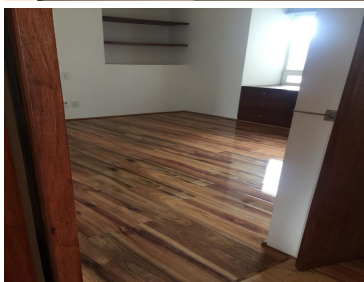

DATOS DEL VENDEDOR

Nombre: info@brokersnetwork.mx

Télefono: ¡Contáctanos!

¡ENCONTRAMOS EL LUGAR PERFECTO PARA TI!