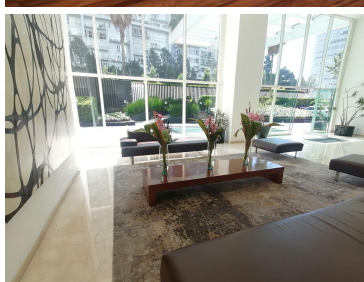

DATOS DEL VENDEDOR

Nombre: info@brokersnetwork.mx

Télefono: ¡Contáctanos!

¡ENCONTRAMOS EL LUGAR PERFECTO PARA TI!