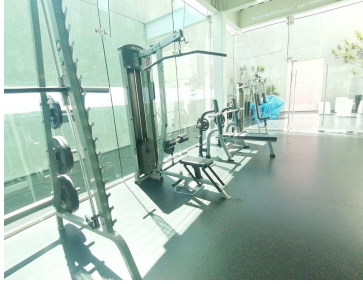

www.pinnmx.com