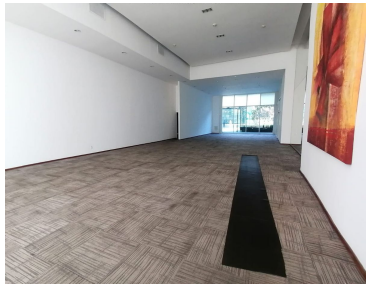

www.pinnmx.com