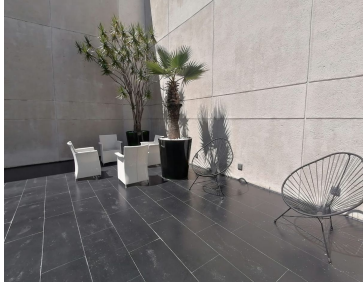

www.pinnmx.com