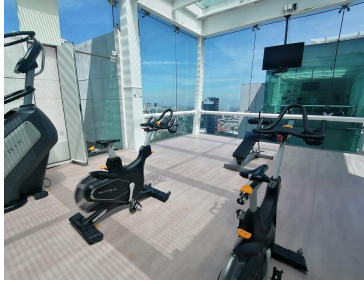

www.pinnmx.com