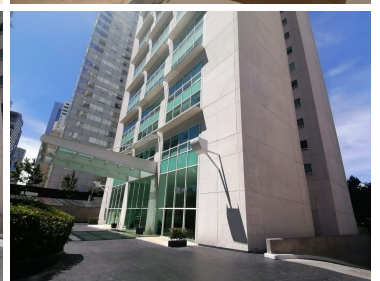

DATOS DEL VENDEDOR

Nombre: info@brokersnetwork.mx

Télefono: ¡Contáctanos!

¡ENCONTRAMOS EL LUGAR PERFECTO PARA TI!