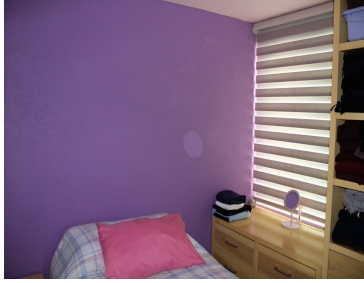

¡ENCONTRAMOS EL LUGAR PERFECTO PARA TI!

www.pinmx.com