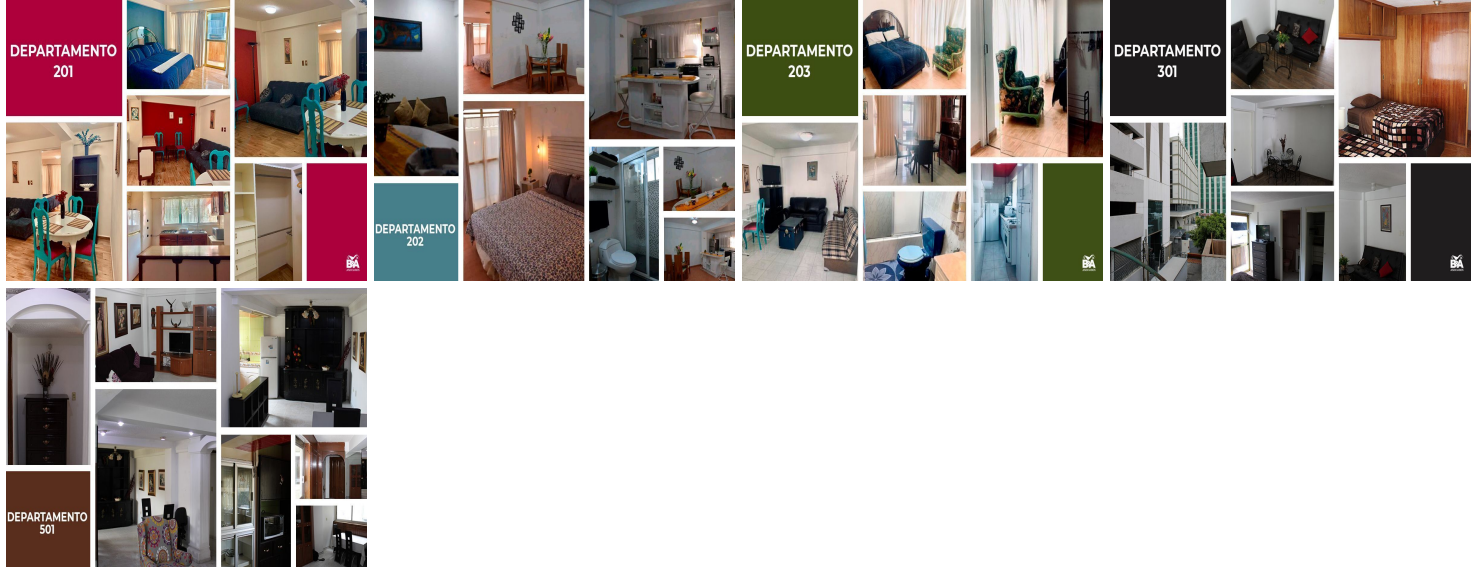

DATOS DEL VENDEDOR

Nombre: asistentedireccion@biayasociad

Télefono:+525572111063

¡ENCONTRAMOS EL LUGAR PERFECTO PARA TI!

www.pinmx.com