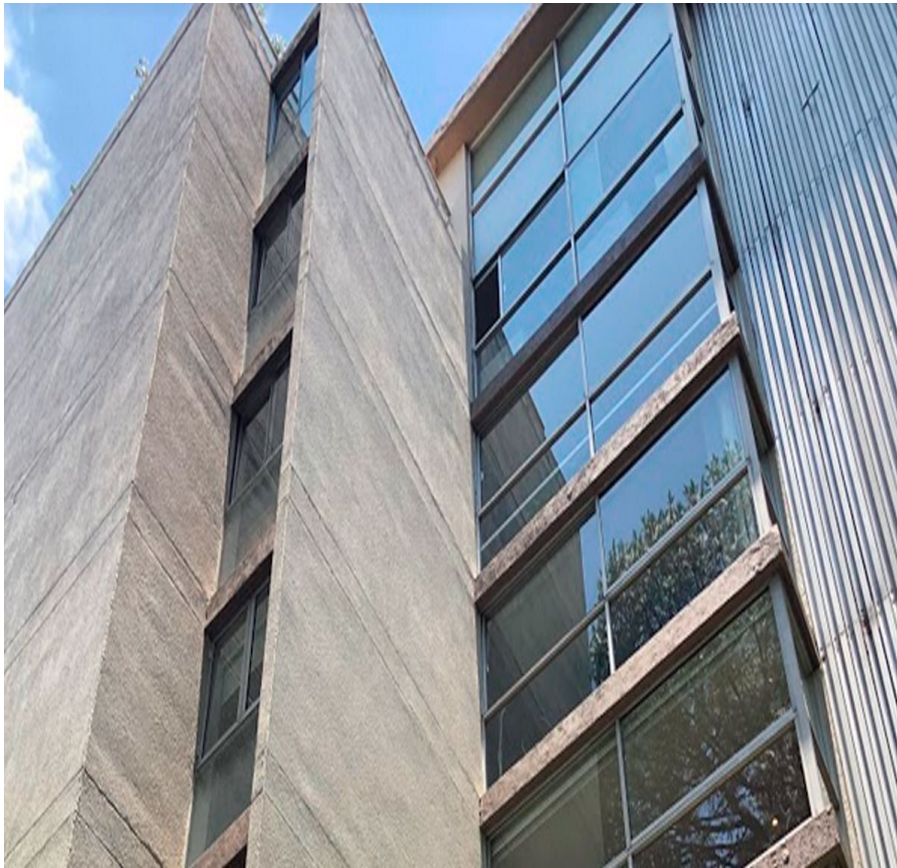

¡ENCONTRAMOS EL LUGAR PERFECTO PARA TI!

Código:
15495

\$ 10,077,000.00 MXN

¡ENCONTRAMOS EL LUGAR PERFECTO PARA TI!

URGE BOSQUES MAGDALENA SOBRE PERIFÉRICO, P.H.332M2, 5 RECÁMARAS, TERRAZA

Calle: Col: San Jerónimo Lídice,
La Magdalena Contreras, Ciudad de México

COMENTARIOS DEL VENDEDOR

Hermoso Pent-house de 332 metros cuadrados departamento con gran iluminación cuenta con una amplia estancia de 50m2 y cocina equipada con múltiples alacenas y al final de esta se puede instalar un antecomedor o cuarto de servicio pues cuenta con baño completo y closet es decir es un espacio multifuncional, en la planta baja están las tres recamaras y en la principal cuenta con un closet de pared a pared, vestidor y baño. En la planta alta cuenta con dos áreas multifuncionales una de más de 30 m2 que puede ser utilizada como recámara, estudio, salón de juegos etc. Así como otro espacio techado para que sea utilizado en lo que la familia requiera. La terraza de 64m2 ideal para disfrutar de tardes increíbles en compañía de amigos y familiares que disfrutaran de una maravillosa vista. Este inmueble se encuentra en un conjunto de tres torres cada una con dos elevadores y 28 departamentos, tiene áreas con jardines y un espacio para juegos infantiles. Está ubicado a unos minutos de Televisa y TV azteca, centros comerciales, escuelas y todo lo necesario para que vivas en una de las zonas más exclusivas de la Ciudad de México, no dejes escapar esta magnífica oportunidad de ser el propietario de este departamento a un precio increíble, contacta con uno de nuestros asesores que té brindaran todo el apoyo que requieras para que lo conozcas. EasyBroker ID: