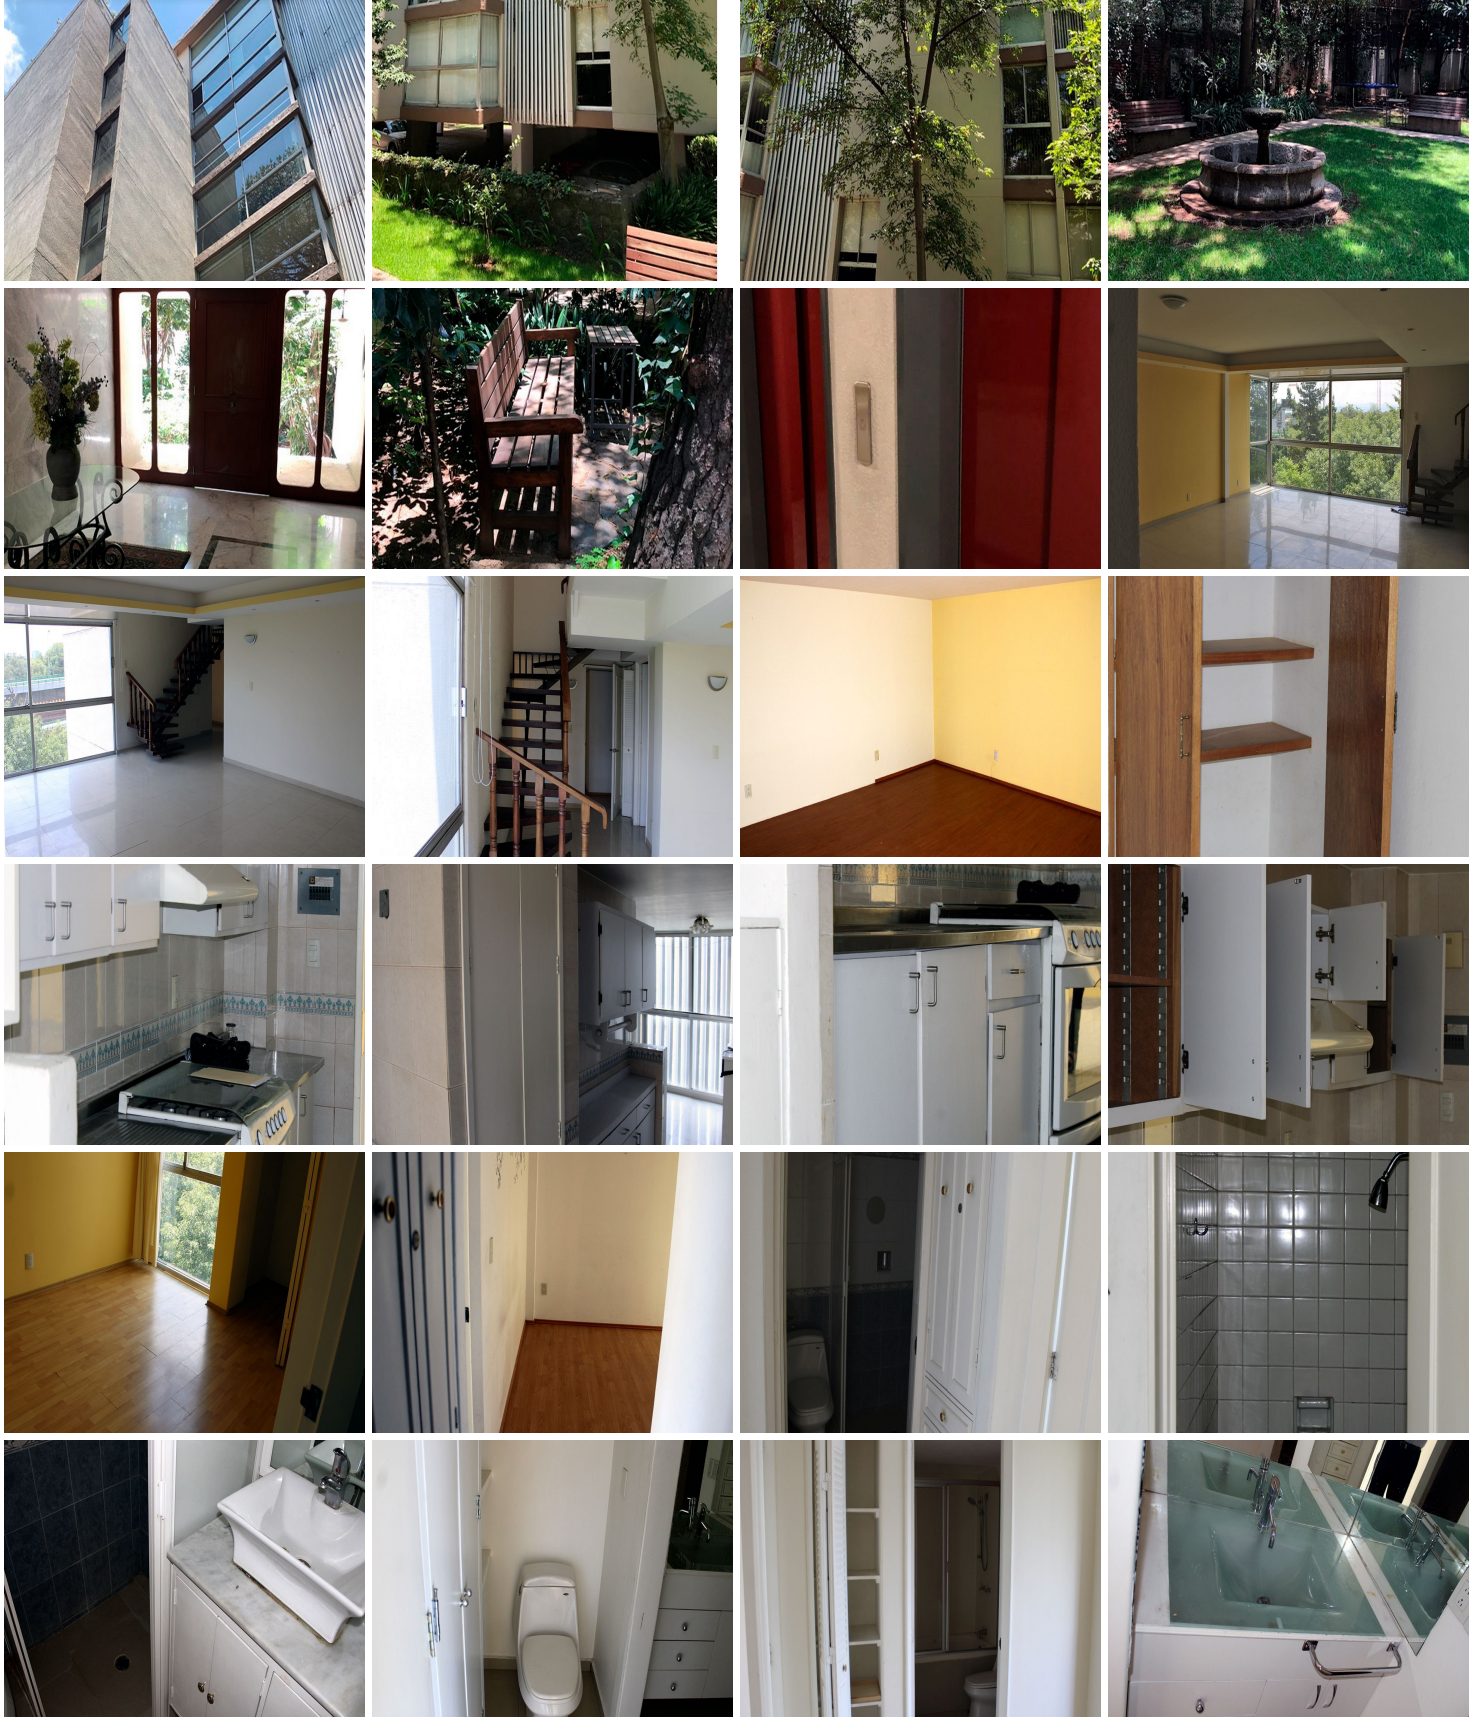

DATOS DEL VENDEDOR

Nombre: asistentedireccion@biayasociad

Télefono:+525572111063

¡ENCONTRAMOS EL LUGAR PERFECTO PARA TI!