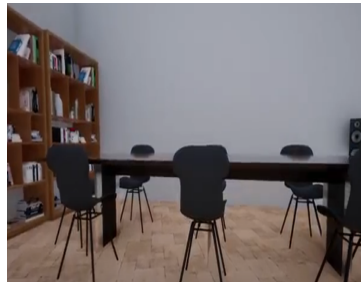

DATOS DEL VENDEDOR

Nombre: asistentedireccion@biayasociad

Télefono:+525572111063

¡ENCONTRAMOS EL LUGAR PERFECTO PARA TI!

www.pinmx.com