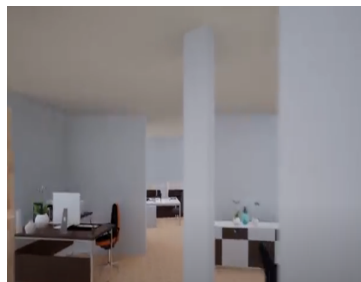

DATOS DEL VENDEDOR

Nombre: asistentedireccion@biayasociad

Télefono:+525572111063

¡ENCONTRAMOS EL LUGAR PERFECTO PARA TI!

www.pinmx.com