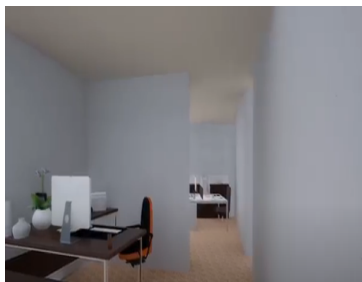

DATOS DEL VENDEDOR

Nombre: asistentedireccion@biayasociad

Télefono:+525572111063

¡ENCONTRAMOS EL LUGAR PERFECTO PARA TI!

www.pinmx.com