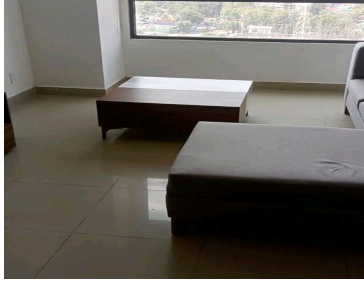

¡ENCONTRAMOS EL LUGAR PERFECTO PARA TI!

www.pinmx.com