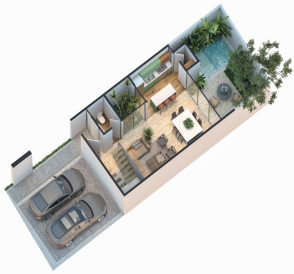

DATOS DEL VENDEDOR

Nombre: contacto@horizonteinmobiliari

Télefono:9994538999

¡ENCONTRAMOS EL LUGAR PERFECTO PARA TI!