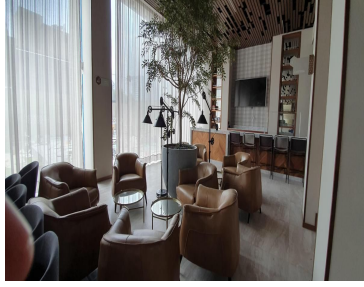

¡ENCONTRAMOS EL LUGAR PERFECTO PARA TI!

www.pinmx.com