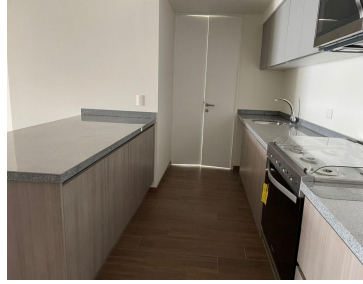

¡ENCONTRAMOS EL LUGAR PERFECTO PARA TI!

www.pinmx.com