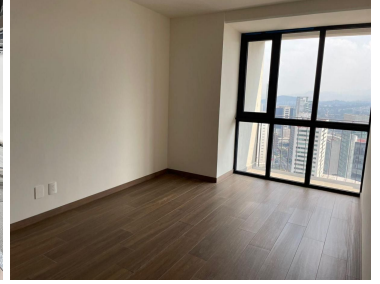

¡ENCONTRAMOS EL LUGAR PERFECTO PARA TI!

www.pinmx.com