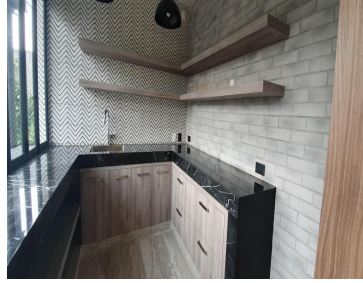

¡ENCONTRAMOS EL LUGAR PERFECTO PARA TI!

www.pinmx.com