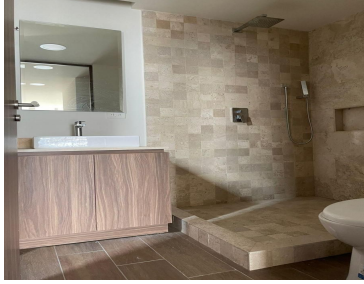

¡ENCONTRAMOS EL LUGAR PERFECTO PARA TI!

www.pinmx.com