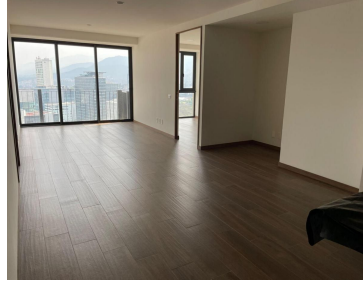

¡ENCONTRAMOS EL LUGAR PERFECTO PARA TI!

www.pinmx.com