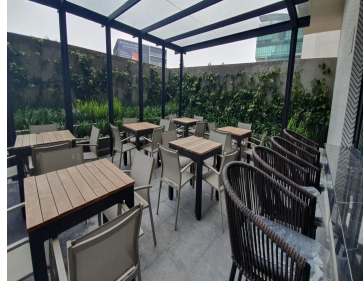

¡ENCONTRAMOS EL LUGAR PERFECTO PARA TI!

www.pinmx.com