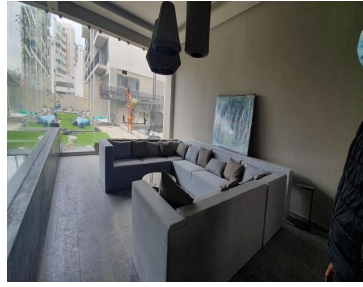

¡ENCONTRAMOS EL LUGAR PERFECTO PARA TI!

www.pinmx.com