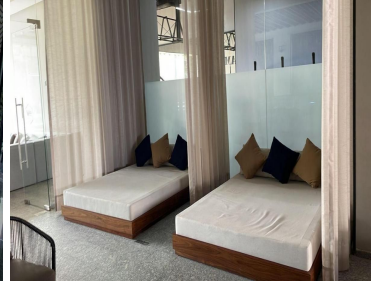

¡ENCONTRAMOS EL LUGAR PERFECTO PARA TI!

www.pinmx.com