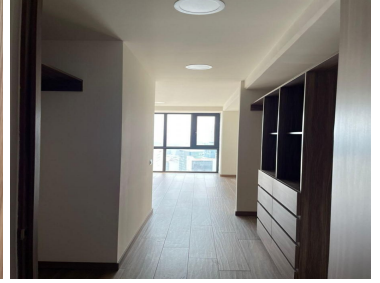

¡ENCONTRAMOS EL LUGAR PERFECTO PARA TI!

www.pinmx.com