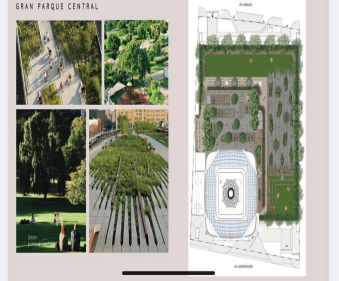

DATOS DEL VENDEDOR

Nombre: info@kapparealty.com.mx

Télefono: +528180298904

¡ENCONTRAMOS EL LUGAR PERFECTO PARA TI!

FUNCIONALIDADES

TURISMO	#F	PRECIO	FINANCIADO	USO
1/10K.011	52.04m²	59.63	1% 18	NTE-GUR
2/48.121	62.06m²	59.63	1% 18	NTE-GUR
3/12.011	75.02m²	49.92/14.47	2% 18	OTPEPE
4/10.011	82.34m²	59.63	2% 18	OTPEPE
5/11.011	85.09m²	49.92/14.47	2% 18	NTE-GUR/OTPEPE
6/11.011	114.37m²	49.92/14.47	2% 18	NTE-GUR
7/00.111	119.91m²	59.63	2% 18	NTE-GUR/OTPEPE
8/10.011	150.00m²	69.63	3.3% 31 & 15	OTPEPE
9/10.011	201.52m²	69.63	3.3% 31 & 15	NTE-GUR/OTPEPE

www.pinmx.com