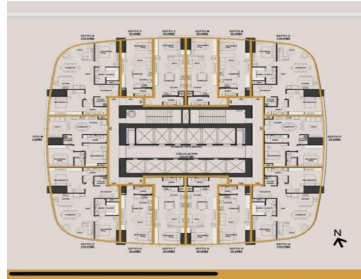

DATOS DEL VENDEDOR

Nombre: info@kapparealty.com.mx

Télefono: +528180298904

¡ENCONTRAMOS EL LUGAR PERFECTO PARA TI!

FUNCIONALIDADES

TURISMO	#F	PRECIO	FINANCIADO	USO
1/10K.011	52.04m²	59.63	1% 18	NTE-GUR
2/48.121	62.06m²	59.63	1% 18	NTE-GUR
3/12.011	75.02m²	49.92/14.47	2% 18	OTPEPE
4/10.011	82.34m²	59.63	2% 18	OTPEPE
5/11.011	85.09m²	49.92/14.47	2% 18	NTE-GUR/OTPEPE
6/11.011	114.37m²	49.92/14.47	2% 18	NTE-GUR
7/00.111	119.91m²	59.63	2% 18	NTE-GUR/OTPEPE
8/10.011	150.00m²	69.63	3.3% 31 & 15	OTPEPE
9/10.011	201.52m²	69.63	3.3% 31 & 15	NTE-GUR/OTPEPE

www.pinmx.com