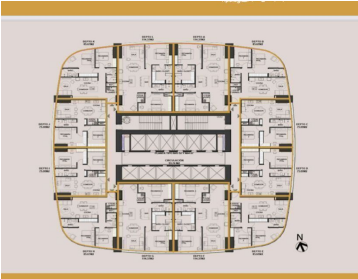

DATOS DEL VENDEDOR

Nombre: info@kapparealty.com.mx

Télefono: +528180298904

¡ENCONTRAMOS EL LUGAR PERFECTO PARA TI!

FUNCIONALIDADES

TURISMO	#F	PRECIO	FINANCIADO	USO
1/10K.011	52.04m²	59.63	1% 18	NTE-GUR
2/48.121	62.06m²	59.63	1% 18	NTE-GUR
3/12.011	75.02m²	49.92/14.47	2% 18	OTPEPE
4/10.011	82.34m²	59.63	2% 18	OTPEPE
5/11.011	85.09m²	49.92/14.47	2% 18	NTE-GUR/OTPEPE
6/11.011	114.37m²	49.92/14.47	2% 18	NTE-GUR
7/00.111	119.91m²	59.63	2% 18	NTE-GUR/OTPEPE
8/10.011	150.00m²	69.63	3.3% 31 & 15	OTPEPE
9/10.011	201.52m²	69.63	3.3% 31 & 15	NTE-GUR/OTPEPE

www.pinmx.com