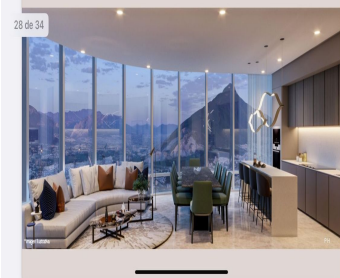

DATOS DEL VENDEDOR

Nombre: info@kapparealty.com.mx

Télefono: +528180298904

¡ENCONTRAMOS EL LUGAR PERFECTO PARA TI!

FUNCIONALIDADES

TURISMO	#F	PRECIO	FINANCIADO	USO
1/10K.011	52.04m²	59.63	1% 18	NTE-GUR
2/48.121	62.06m²	59.63	1% 18	NTE-GUR
3/12.011	75.02m²	49.92/14.47	2% 18	OTPEPE
4/10.011	82.34m²	59.63	2% 18	OTPEPE
5/11.011	85.09m²	49.92/14.47	2% 18	NTE-GUR/OTPEPE
6/11.011	114.37m²	49.92/14.47	2% 18	NTE-GUR
7/00.111	119.91m²	59.63	2% 18	NTE-GUR/OTPEPE
8/10.011	150.00m²	69.63	3.3% 31 & 15	OTPEPE
9/10.011	201.52m²	69.63	3.3% 31 & 15	NTE-GUR/OTPEPE

www.pinmx.com