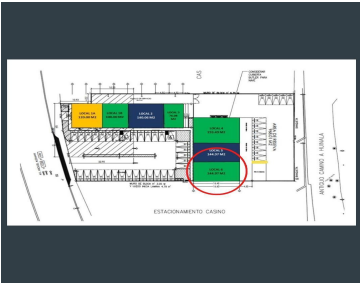

www.pinnmx.com