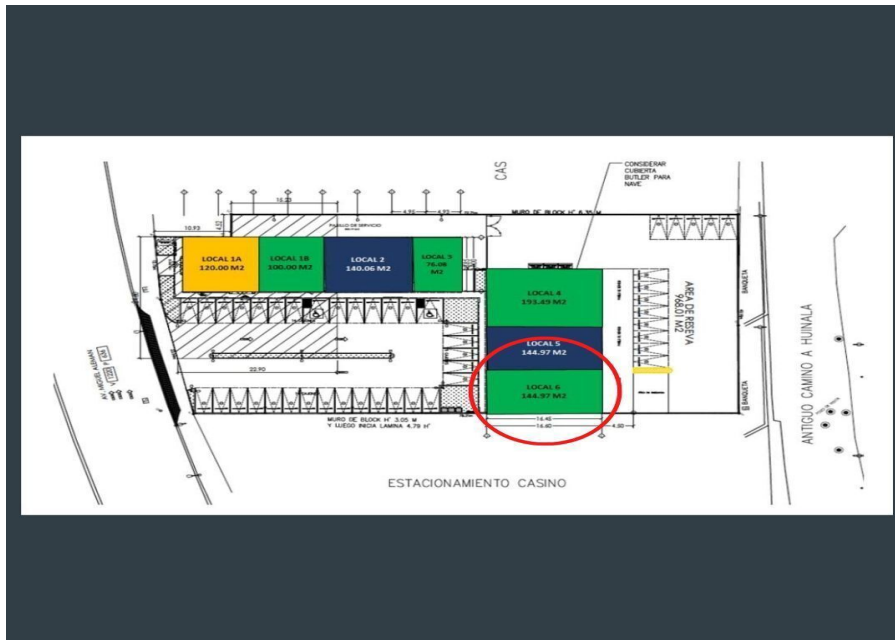

¡ENCONTRAMOS EL LUGAR PERFECTO PARA TI!

Código:
15421

\$ 52,363.16 MXN

¡ENCONTRAMOS EL LUGAR PERFECTO PARA TI!

LOCAL COMERCIAL EN RENTA EN APODACA MIGUEL ALEMAN

Calle: Miguel Aleman **Col:** Ciudad Apodaca Centro,
Apodaca, Nuevo León

COMENTARIOS DEL VENDEDOR

AMPLIO LOCAL COMERCIAL localizado en una de las vías principales del centro de Apodaca zona metropolitana de Monterrey, localizándose en el extremo oriental. cuenta con: *LOCAL 6 *144.97 m2 *En la primera planta alado de una impórtate cadena de farmacias *Cuenta con amplio estacionamiento sin costo *El precio publicado es + IVA *El mantenimiento es de el 7% = 3,665.42 *Para la firma del contrato se requiere un mes de deposito y un mes de renta por adelantado, confianza o fiador como garantía. EasyBroker ID: EB-LC0706