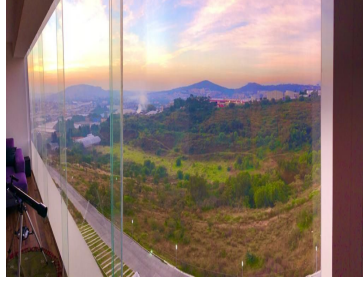

¡ENCONTRAMOS EL LUGAR PERFECTO PARA TI!

www.pinmx.com