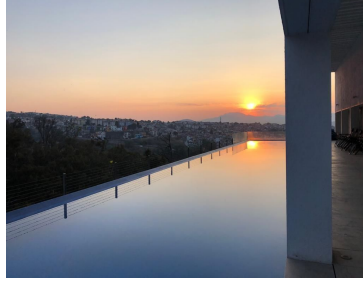

¡ENCONTRAMOS EL LUGAR PERFECTO PARA TI!

www.pinmx.com