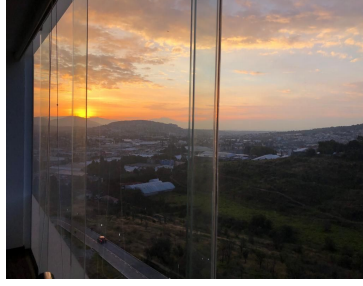

¡ENCONTRAMOS EL LUGAR PERFECTO PARA TI!

www.pinmx.com