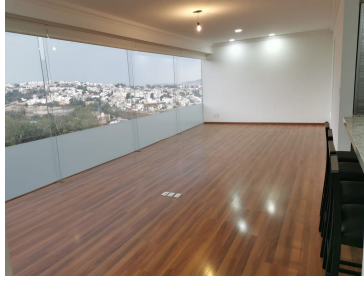

¡ENCONTRAMOS EL LUGAR PERFECTO PARA TI!

www.pinmx.com