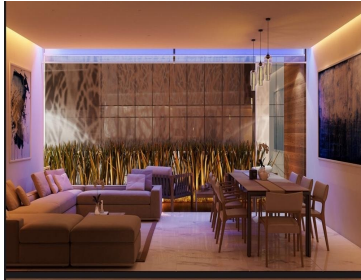

DATOS DEL VENDEDOR

Nombre: openreale8911@gmail.com

Teléfono:55 10562234

¡ENCONTRAMOS EL LUGAR PERFECTO PARA TI!

www.pinmx.com