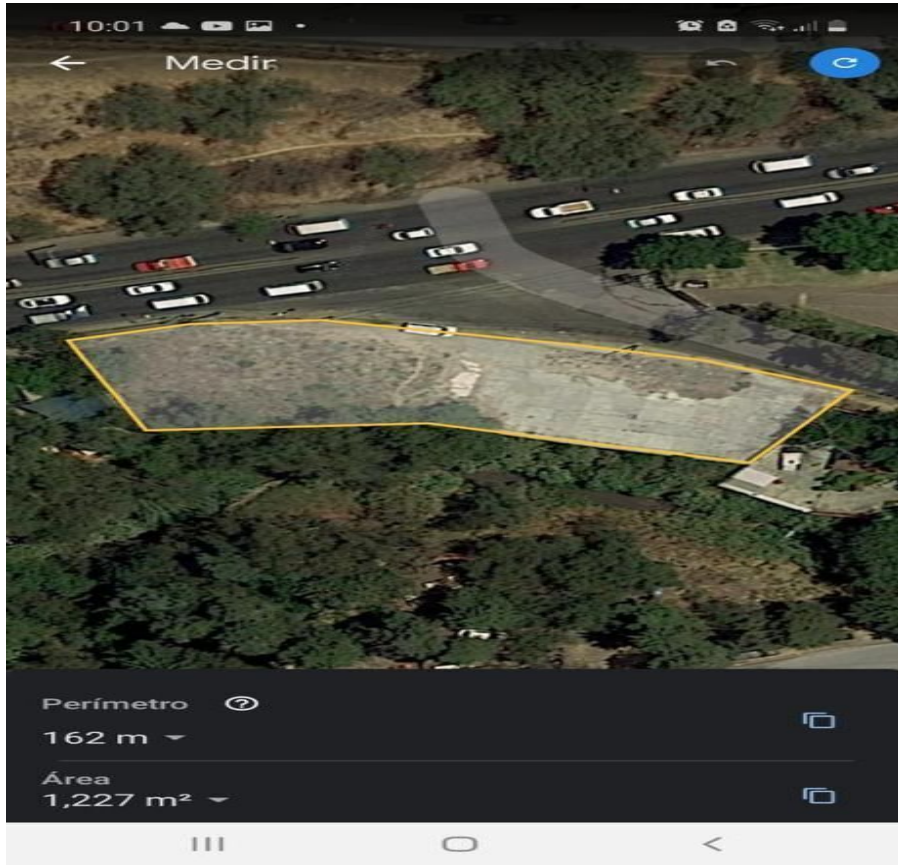

¡ENCONTRAMOS EL LUGAR PERFECTO PARA TI!

Código:
15305

\$ 29,000,000.00 MXN

¡ENCONTRAMOS EL LUGAR PERFECTO PARA TI!

EXCELENTE TERRENO EN VENTA

Calle: Col: Ex-Hacienda el Pedregal,
Atizapán de Zaragoza, México

COMENTARIOS DEL VENDEDOR

Terreno en excelente ubicación ex hacienda del pedregal, plano sobre avenida principal bajando de la autopista de chamapa , uso de suelo trafico pesado. EasyBroker ID: EB-LI2944