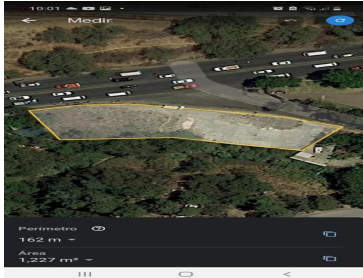

¡ENCONTRAMOS EL LUGAR PERFECTO PARA TI!

www.pinmx.com