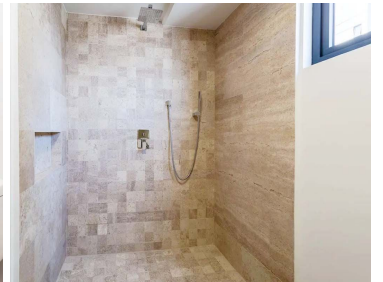

DATOS DEL VENDEDOR

Nombre: tuzpacioasesoria@gmail.co

Télefono:5525592627

¡ENCONTRAMOS EL LUGAR PERFECTO PARA TI!

www.pinmx.com