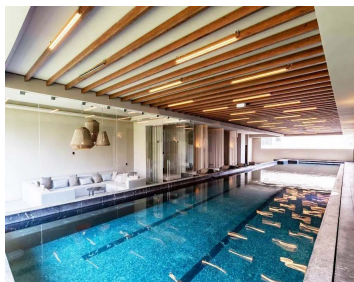

DATOS DEL VENDEDOR

Nombre: tuzpacioasesoria@gmail.co

Télefono:5525592627

¡ENCONTRAMOS EL LUGAR PERFECTO PARA TI!

www.pinmx.com