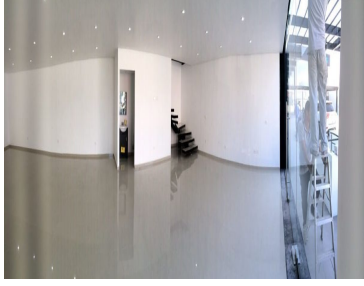

¡ENCONTRAMOS EL LUGAR PERFECTO PARA TI!