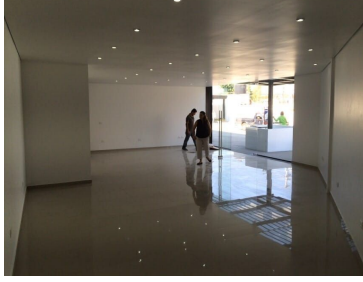

Local 1

Superficie	64.84 m²
Puerta Baja	64.84 m²
Puerta Alta	64.84 m²
Estacionamiento	37.59 m² (7, 8 y 11)
Total Superficie Privativa	167.18 m²
Área Común	54.84 m²
Total	221.72 m²