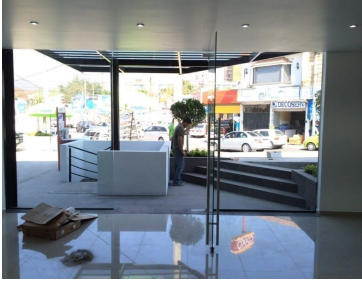

¡ENCONTRAMOS EL LUGAR PERFECTO PARA TI!