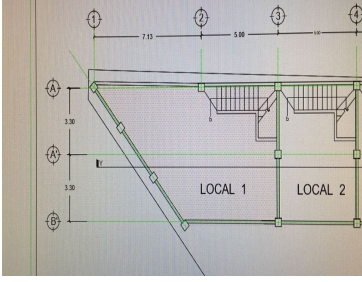

COMENTARIOS DEL VENDEDOR

Venta de Local Comercial, dentro de la plaza Pabellón Lomas en Estación Vieja. Cerca de Plaza Cocos y a la entrada de Lomas Cocoyoc. Cerca del Centro Olímpico de Oaxtepec. El local consta de 167m2 en dos niveles: Planta Baja: 64.84 m2 Planta Alta: 64.84 m2 Tiene 3 lugares de estacionamiento. EasyBroker ID: EB-MH2360

 0  0   167.18  3 

DATOS DEL VENDEDOR

Nombre: maricarmenarbesu@gmail.com

Teléfono: 55 6963 2987

¡ENCONTRAMOS EL LUGAR PERFECTO PARA TI!

Local 1

Superficie	64.84 m ²
Puerta Baja	64.84 m ²
Puerta Alta	64.84 m ²
Estacionamiento	37.59 m ² (7, 8 y 11)
Total Superficie Privativa	167.18 m ²
Área Común	54.84 m ²
Total	221.72 m ²