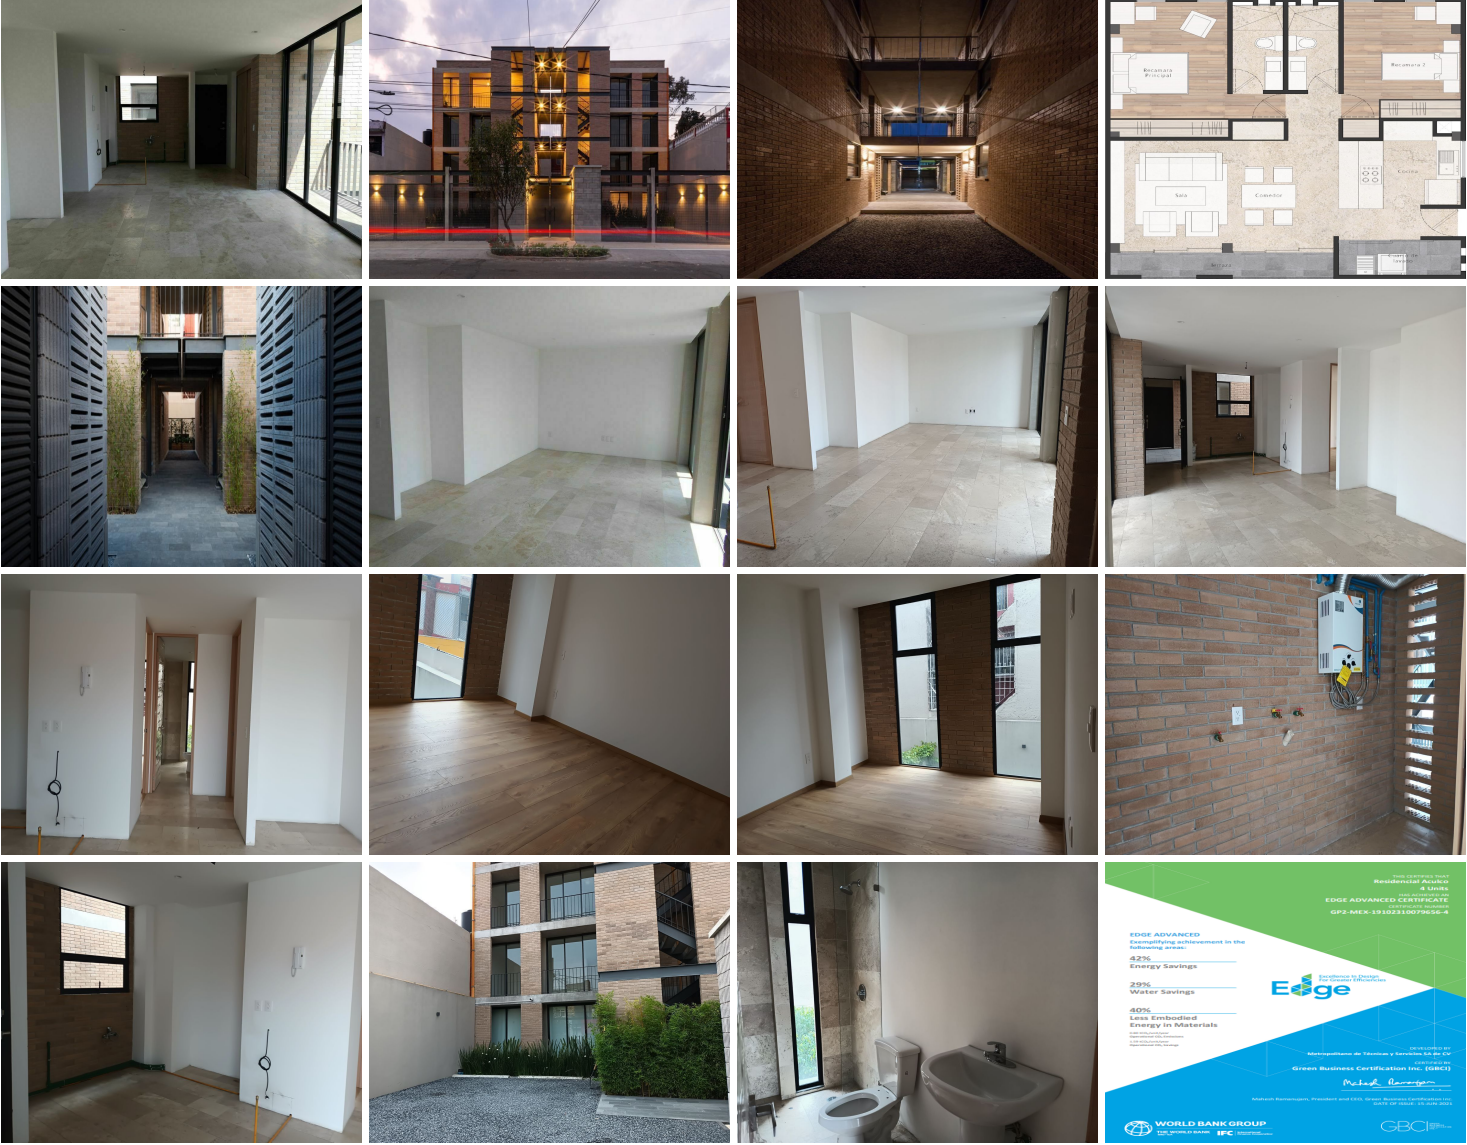

DATOS DEL VENDEDOR

Nombre: maricarmenarbesu@gmail.com

Teléfono: 55 6963 2987

¡ENCONTRAMOS EL LUGAR PERFECTO PARA TI!

EDGE GreenSource by Design
GreenSource by Design
EDGE ADVANCED CERTIFICATE

ENERGY MEASURES

WATER MEASURES

MATERIALS

WORLD BANK GROUP
www.worldbank.org

IFC