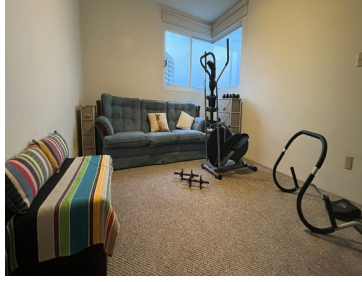

¡ENCONTRAMOS EL LUGAR PERFECTO PARA TI!

EN ESTA CASA...
SOMOS REALES
NOS EQUIVOCAMOS
PEDIMOS PERDON Y
SABEMOS PERDONAR
DAMOS GRACIAS Y AGRADECIMOS
REIMOS Y LLORAMOS
NOS DIVERTIMOS
NOS ABRAZAMOS
HACEMOS MUCHO RISO
SOMOS PACIENTES
SOMOS FAMILIA
NOS AMAMOS.