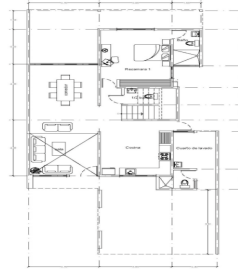

DATOS DEL VENDEDOR

Nombre: contacto@horizonteinmobiliari

Télefono:9994538999

¡ENCONTRAMOS EL LUGAR PERFECTO PARA TI!

www.pinmx.com