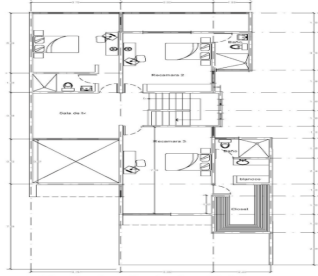

DATOS DEL VENDEDOR

Nombre: contacto@horizonteinmobiliari

Télefono:9994538999

¡ENCONTRAMOS EL LUGAR PERFECTO PARA TI!

www.pinmx.com