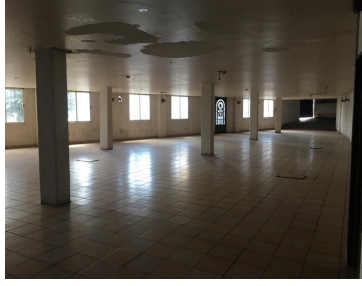

¡ENCONTRAMOS EL LUGAR PERFECTO PARA TI!

www.pinmx.com