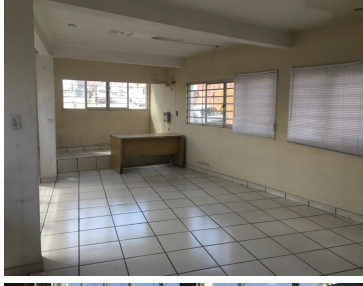

¡ENCONTRAMOS EL LUGAR PERFECTO PARA TI!

www.pinmx.com