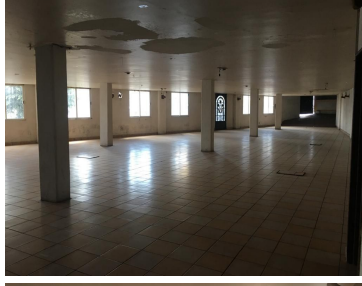

¡ENCONTRAMOS EL LUGAR PERFECTO PARA TI!

www.pinmx.com