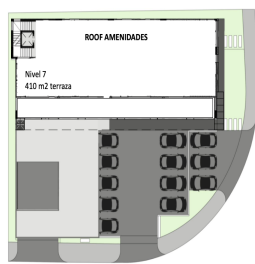

ROOF AMENIDADES | Nivel 7

www.pinmx.com