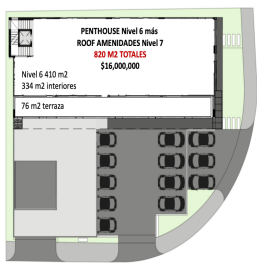

DATOS DEL VENDEDOR

Nombre: dante@d7br.com

Teléfono: 8183622943

¡ENCONTRAMOS EL LUGAR PERFECTO PARA TI!

PENTHOUSE | Nivel 6

* Se muestran precios de lista