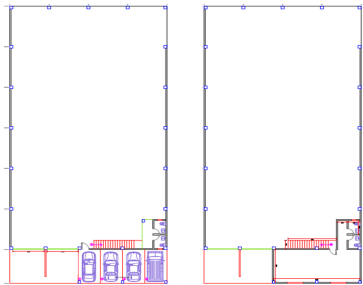

DATOS DEL VENDEDOR

Nombre: dante@d7br.com

Télefono:8183622943

¡ENCONTRAMOS EL LUGAR PERFECTO PARA TI!

www.pinmx.com