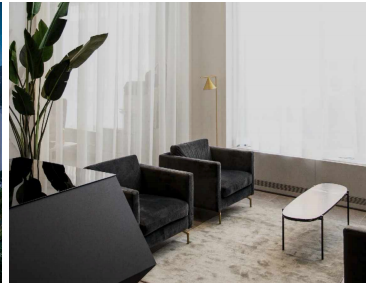

www.pinmx.com