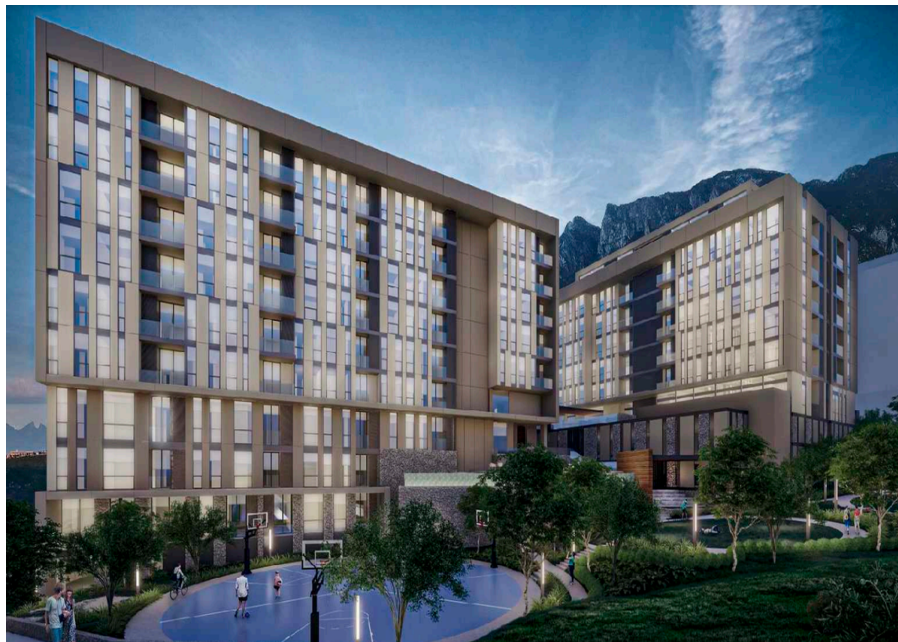

¡ENCONTRAMOS EL LUGAR PERFECTO PARA TI!

Código:
15139

\$ 7,600,000.00 MXN

¡ENCONTRAMOS EL LUGAR PERFECTO PARA TI!

departamento townhouse en venta via cordillera cerca udem

Calle: Amatis **Col:** Vía Cordillera,
Santa Catarina, Nuevo León

COMENTARIOS DEL VENDEDOR

Departamento en Pre VENTA Zona Valle Poniente Via Cordillera - Torre Amatis de 115 2 recamaras entrega en obra blanca con lavabo, sanitarios, puertas interiores, sin Cocina, closets, climas, canceles precios desde \$7,600,000 entrega finales 2023 5% de enganche 20% en 18 mensualidades 75% a firma de escrituras. EasyBroker ID: EB-IB8399