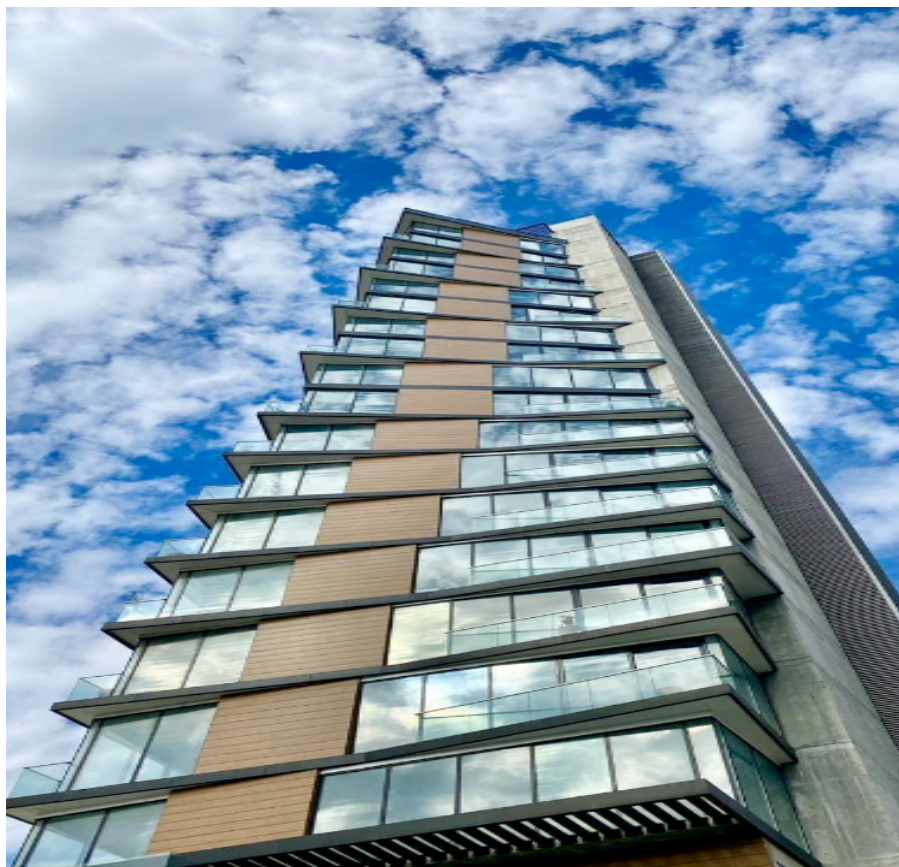

¡ENCONTRAMOS EL LUGAR PERFECTO PARA TI!

Código:
15124

\$ 26,000,000.00 MXN

¡ENCONTRAMOS EL LUGAR PERFECTO PARA TI!

Espectacular PH de oficinas Zona Centrito valle San Pedro Monterrey

Calle: grijalva **Col:** Del Valle,
San Pedro Garza García, Nuevo León

COMENTARIOS DEL VENDEDOR

En el corazón del Centrito Valle, zona de alta plusvalía, se encuentra este hermoso edificio mixto, que cuenta con la más innovadora estructura arquitectónica. El concepto contemporáneo para posicionar al Centrito Valle como una de las zonas más exclusivas en materia de desarrollos inmobiliarios de uso mixto. Esta torre de vocación mixta es un ícono de la zona, alcanza los 80 metros de altura con sus 21 niveles y permite vistas panorámicas de 360 grados sobre la ciudad. PENTHOUSE de 2 niveles más un nivel completo de roof de amenidades, que corresponden a los 3 niveles superiores de la Torre. * POSIBILIDAD DE COLOCAR LOGO DE LA EMPRESA CON VISTA DESDE LOS 4

PUNTOS CARDINALES * 340m2 niveles 19 y 20 + 170m2 roof = total 510 m2 Incluye 6 cajones de estacionamiento escriturados. 2 elevadores marca KONE de alta velocidad llegan directo a cada uno de los niveles. Seguridad 24/7. Precio \$26,000,000. EasyBroker ID: EB-KT5441