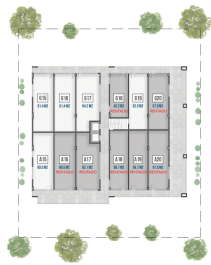

NIVEL 3

UBICACIONES

DISPONIBILIDAD RENTA