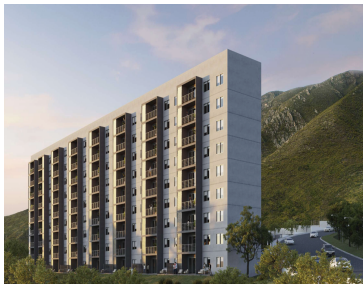

DATOS DEL VENDEDOR

Nombre: dante@d7br.com

Télefono:8183622943

¡ENCONTRAMOS EL LUGAR PERFECTO PARA TI!

Área total
67.31 m²

Balcón
5.56 m²

Recámaras
1

Baños
1

VISTA SIERRA CERRO DE LA SILLA - PARQUE CENTRAL