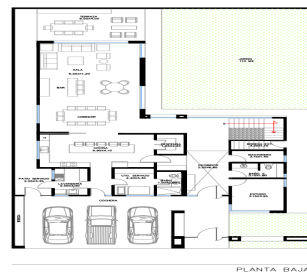

DATOS DEL VENDEDOR

Nombre: dante@d7br.com

Télefono:8183622943

¡ENCONTRAMOS EL LUGAR PERFECTO PARA TI!

www.pinmx.com