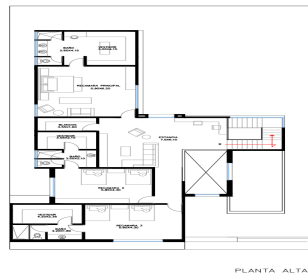

DATOS DEL VENDEDOR

Nombre: dante@d7br.com

Télefono:8183622943

¡ENCONTRAMOS EL LUGAR PERFECTO PARA TI!

www.pinmx.com