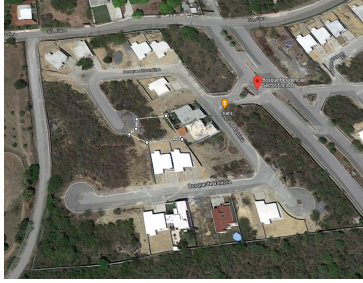

¡ENCONTRAMOS EL LUGAR PERFECTO PARA TI!

www.pinmx.com