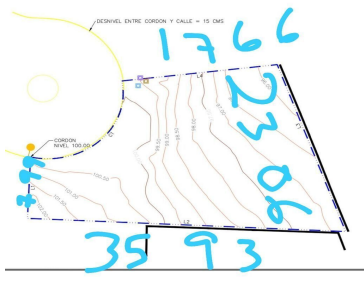

¡ENCONTRAMOS EL LUGAR PERFECTO PARA TI!

www.pinmx.com