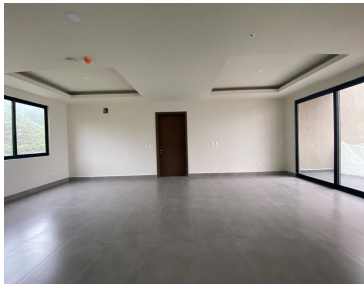

www.pinmx.com