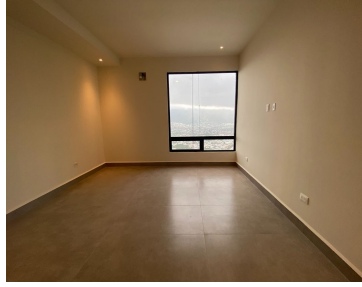

www.pinmx.com