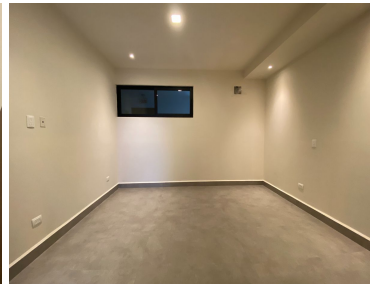

www.pinmx.com