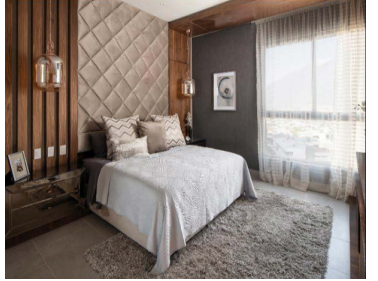

DATOS DEL VENDEDOR

Nombre: dante@d7br.com

Télefono:8183622943

¡ENCONTRAMOS EL LUGAR PERFECTO PARA TI!