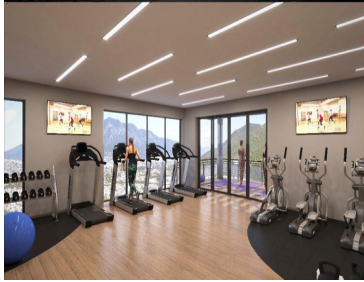

DATOS DEL VENDEDOR

Nombre: dante@d7br.com

Télefono:8183622943

¡ENCONTRAMOS EL LUGAR PERFECTO PARA TI!