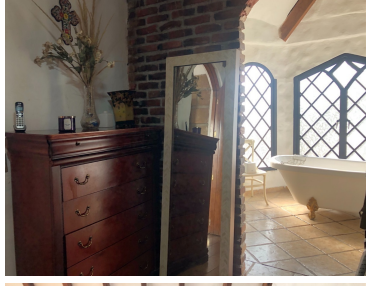

¡ENCONTRAMOS EL LUGAR PERFECTO PARA TI!

www.pinmx.com