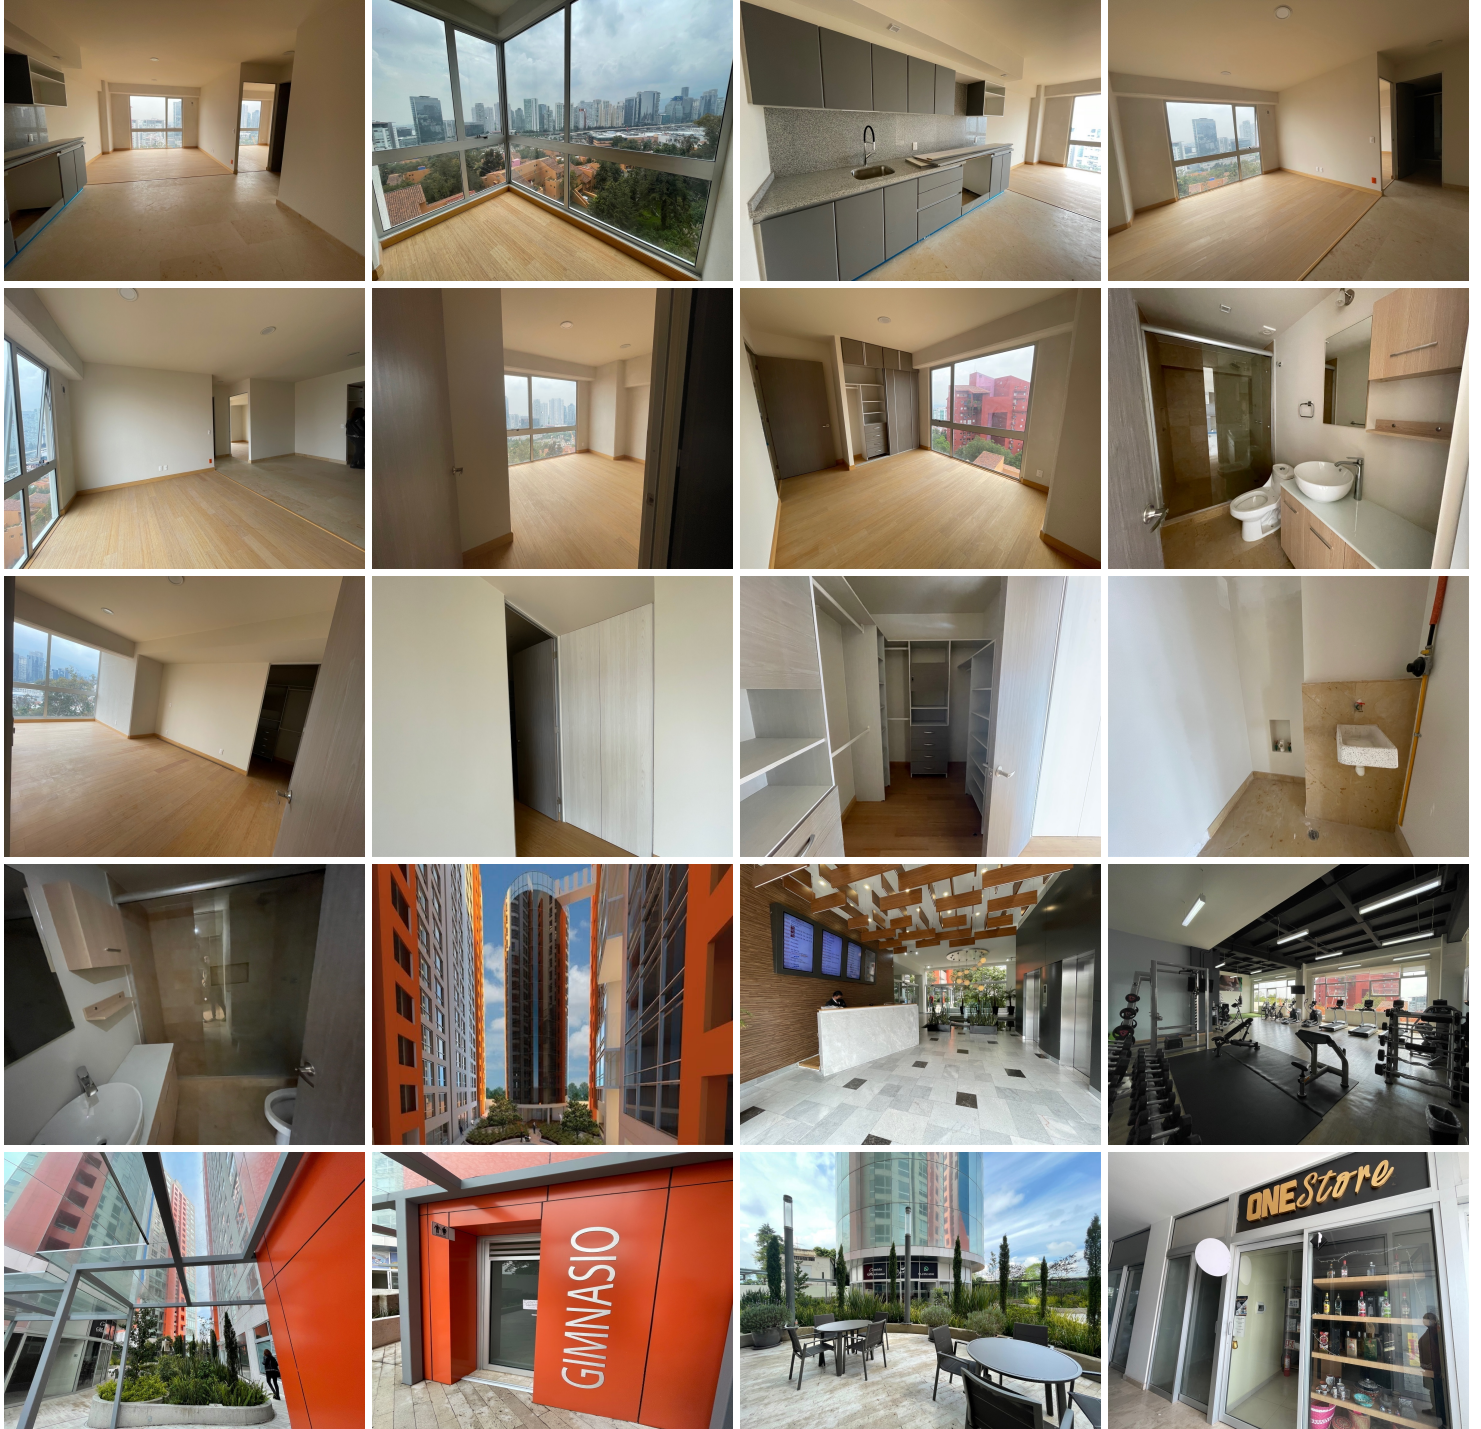

DATOS DEL VENDEDOR

Nombre: brokerpremium0@gmail.co

Télefono:5516002959

¡ENCONTRAMOS EL LUGAR PERFECTO PARA TI!

www.pinmx.com