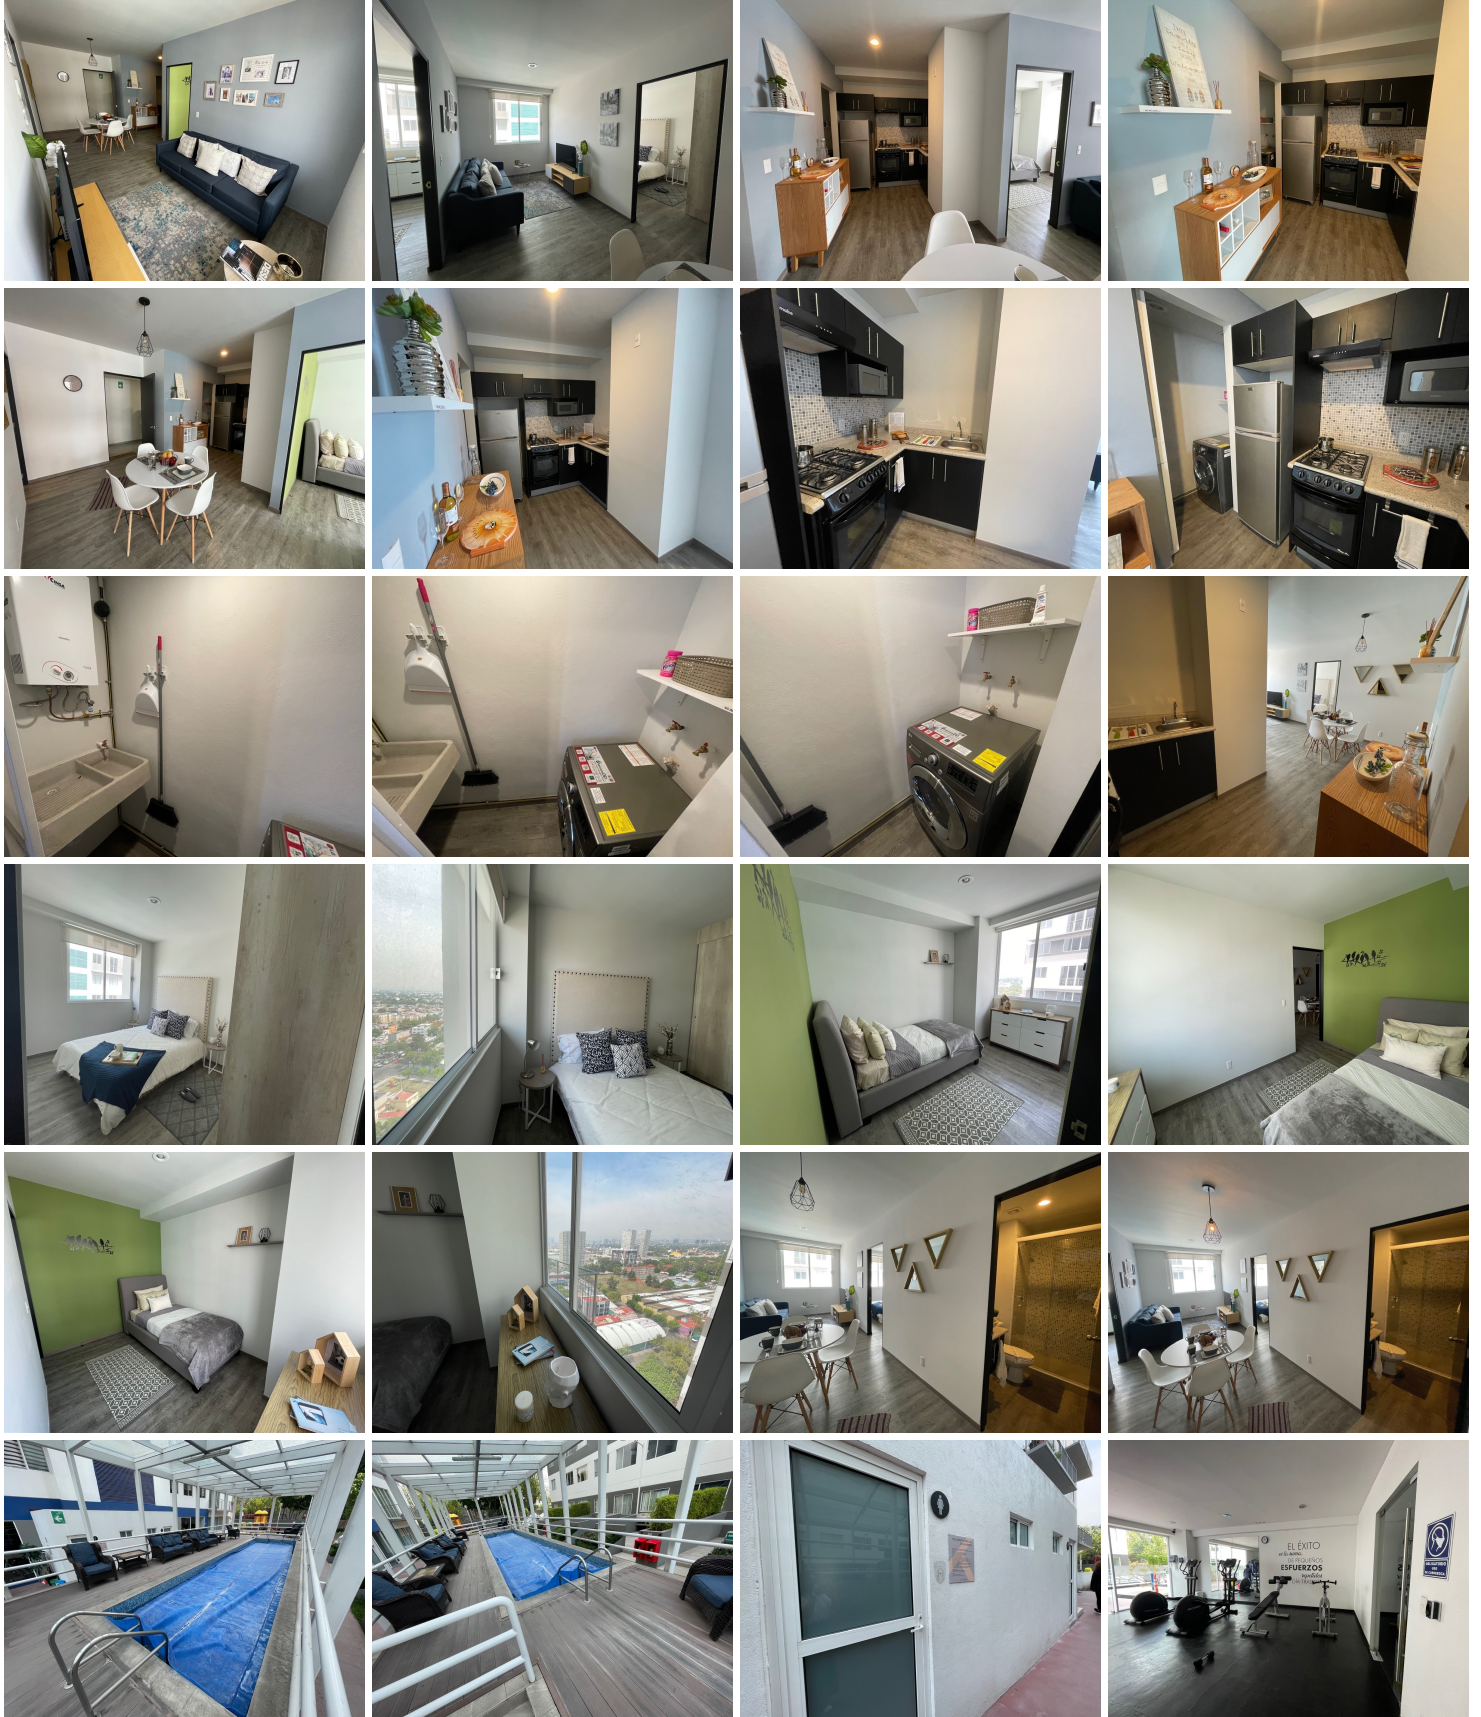

DATOS DEL VENDEDOR

Nombre: brokerpremium0@gmail.co

Télefono:5516002959

¡ENCONTRAMOS EL LUGAR PERFECTO PARA TI!