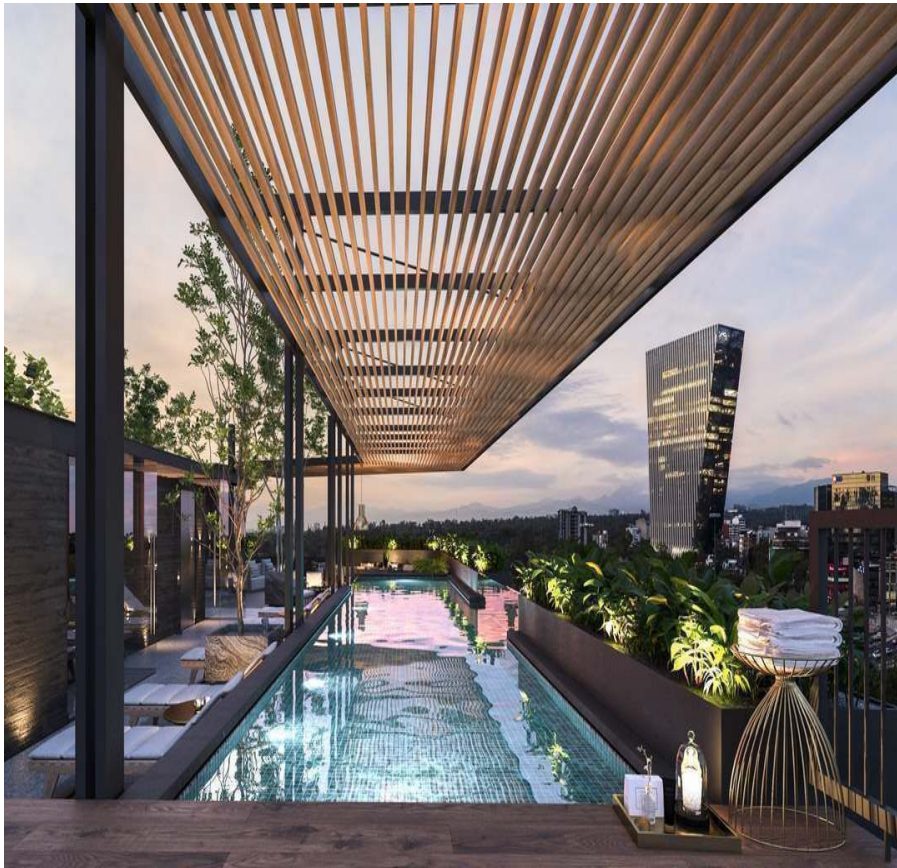

¡ENCONTRAMOS EL LUGAR PERFECTO PARA TI!

Código:
15051

\$ 1,590,599.90 MXN

¡ENCONTRAMOS EL LUGAR PERFECTO PARA TI!

VENTA DEPARTAMENTO NUEVO 402 CAMPOS ELISEOS POLANCO CDMX

Calle: CAMPOS ELISEOS **Col:** Polanco I Sección,
Miguel Hidalgo, Ciudad de México

COMENTARIOS DEL VENDEDOR

No pierdas más tiempo, contamos con inventario disponible, nosotros te ayudamos a buscar tu departamento. *Los precios y disponibilidad pueden variar sin previo aviso. ENTREGA INMEDIATA Departamento Nuevo 402 Campos Eliseos Polanco CDMX 206m2 - 2 Recámaras con vestidor y baño - Cocina equipada - Comedor - Sala - Family Room - Baño de visitas - Cuarto de servicio con baño - Cuarto de Lavandería - Balcón - Bodega - 3 lugares de estacionamiento Acabados: Cocinas italianas (Piacere / Giorgetti) o similar. Selección de los más finos acabados, con mármoles, granitos y accesorios vanguardistas. Características del Desarrollo -12 Niveles, 23 departamentos en total. -Caseta de control de acceso -Vigilancia 24 / 7 -Planta eléctrica -Elevador con acceso directo a la residencia -Elevador de servicio -Cuarto de choferes -Lobby Amenidades Planta Baja: -Ludoteca -Jardín con juegos infantiles -Salón de jóvenes Amenidades Roof Garden -Carril de Nado -Jacuzzi -Asoleadero -Sky Lounge -Fire Pit -Gimnasio. EasyBroker ID: EB-DR8648