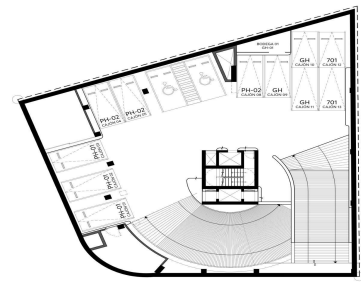

DATOS DEL VENDEDOR

Nombre: brokerpremium0@gmail.co

Télefono:5516002959

¡ENCONTRAMOS EL LUGAR PERFECTO PARA TI!

www.pinmx.com