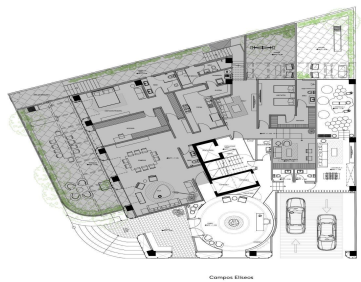

DATOS DEL VENDEDOR

Nombre: brokerpremium0@gmail.co

Télefono:5516002959

¡ENCONTRAMOS EL LUGAR PERFECTO PARA TI!

www.pinmx.com