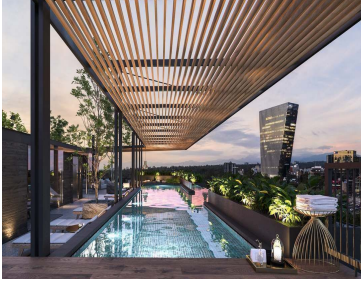

DATOS DEL VENDEDOR

Nombre: brokerpremium0@gmail.co

Télefono:5516002959

¡ENCONTRAMOS EL LUGAR PERFECTO PARA TI!

www.pinmx.com