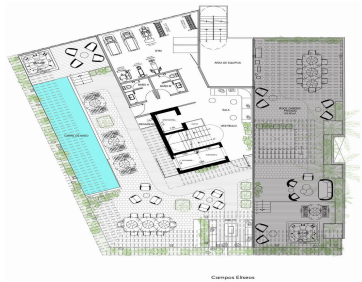

DATOS DEL VENDEDOR

Nombre: brokerpremium0@gmail.co

Télefono:5516002959

¡ENCONTRAMOS EL LUGAR PERFECTO PARA TI!

www.pinmx.com