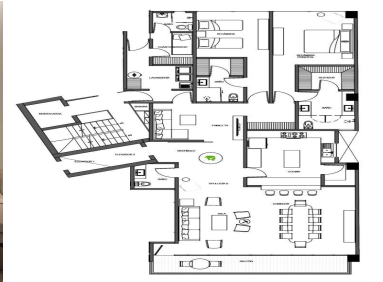

DATOS DEL VENDEDOR

Nombre: brokerpremium0@gmail.co

Télefono:5516002959

¡ENCONTRAMOS EL LUGAR PERFECTO PARA TI!

www.pinmx.com