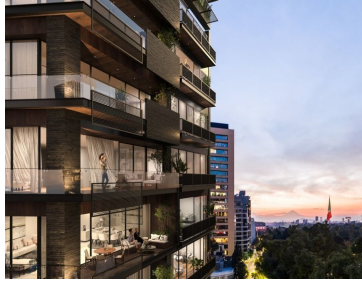

DATOS DEL VENDEDOR

Nombre: brokerpremium0@gmail.co

Télefono:5516002959

¡ENCONTRAMOS EL LUGAR PERFECTO PARA TI!

www.pinmx.com