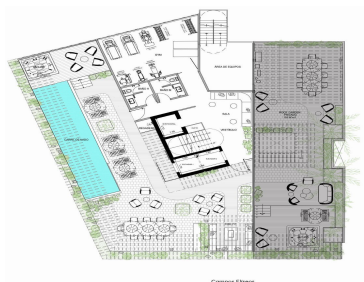

DATOS DEL VENDEDOR

Nombre: brokerpremium0@gmail.com

Télefono:5516002959

¡ENCONTRAMOS EL LUGAR PERFECTO PARA TI!

www.pinmx.com