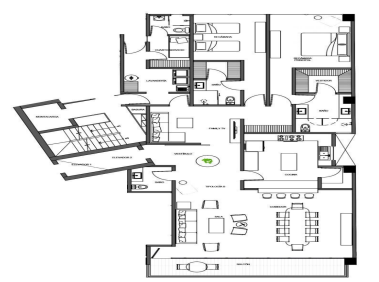

DATOS DEL VENDEDOR

Nombre: brokerpremium0@gmail.com

Télefono:5516002959

¡ENCONTRAMOS EL LUGAR PERFECTO PARA TI!

www.pinmx.com