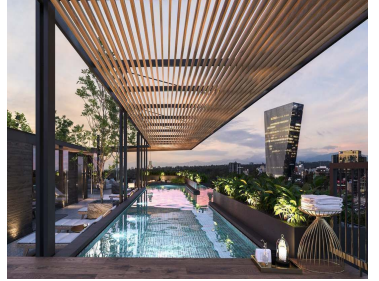

DATOS DEL VENDEDOR

Nombre: brokerpremium0@gmail.com

Télefono:5516002959

¡ENCONTRAMOS EL LUGAR PERFECTO PARA TI!

www.pinmx.com