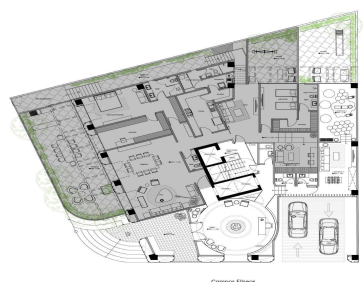

DATOS DEL VENDEDOR

Nombre: brokerpremium0@gmail.com

Télefono:5516002959

¡ENCONTRAMOS EL LUGAR PERFECTO PARA TI!

www.pinmx.com