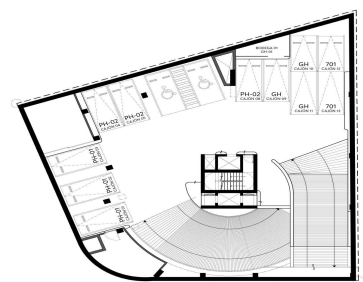

DATOS DEL VENDEDOR

Nombre: brokerpremium0@gmail.com

Télefono:5516002959

¡ENCONTRAMOS EL LUGAR PERFECTO PARA TI!

www.pinmx.com