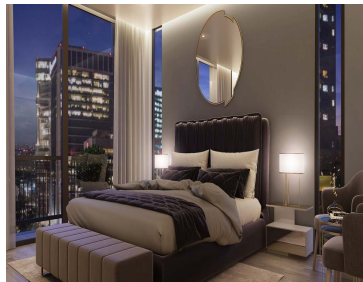

DATOS DEL VENDEDOR

Nombre: brokerpremium0@gmail.com

Télefono:5516002959

¡ENCONTRAMOS EL LUGAR PERFECTO PARA TI!

www.pinmx.com