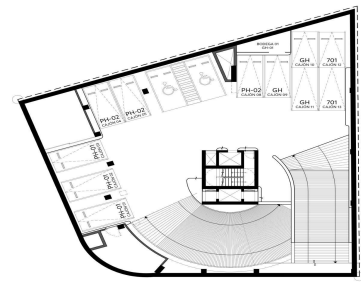

www.pinmx.com