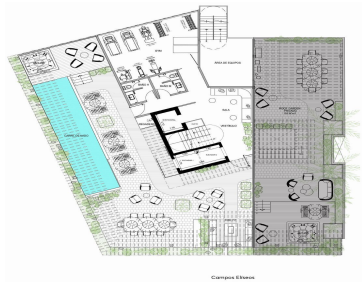

Compass Elitece