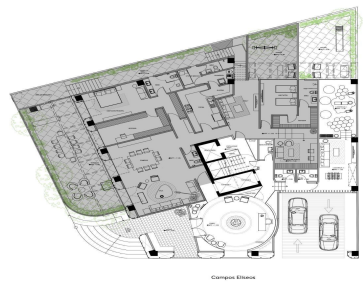

Compass Elitece