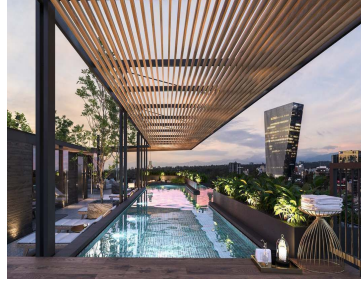

DATOS DEL VENDEDOR

Nombre: brokerpremium0@gmail.co

Télefono:5516002959

¡ENCONTRAMOS EL LUGAR PERFECTO PARA TI!

Compass Elitece