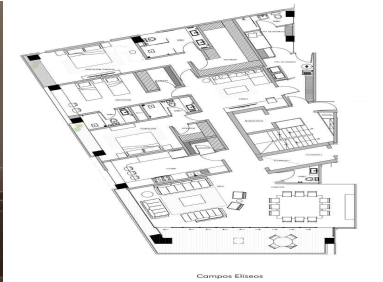

DATOS DEL VENDEDOR

Nombre: brokerpremium0@gmail.co

Télefono:5516002959

¡ENCONTRAMOS EL LUGAR PERFECTO PARA TI!

Compass Elitece