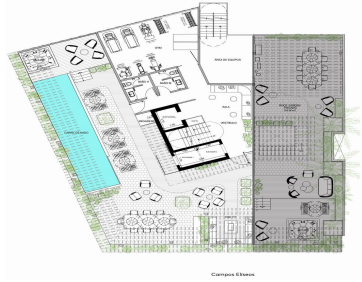

DATOS DEL VENDEDOR

Nombre: brokerpremium0@gmail.com

Télefono:5516002959

¡ENCONTRAMOS EL LUGAR PERFECTO PARA TI!

www.pinmx.com