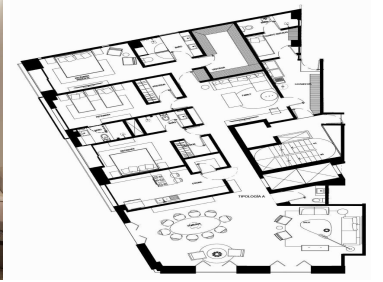

DATOS DEL VENDEDOR

Nombre: brokerpremium0@gmail.com

Télefono:5516002959

¡ENCONTRAMOS EL LUGAR PERFECTO PARA TI!

www.pinmx.com