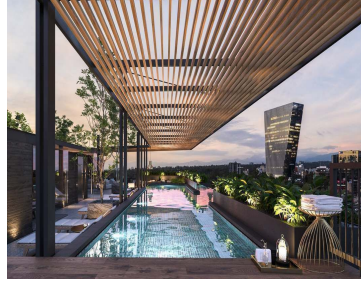

DATOS DEL VENDEDOR

Nombre: brokerpremium0@gmail.com

Télefono:5516002959

¡ENCONTRAMOS EL LUGAR PERFECTO PARA TI!

www.pinmx.com