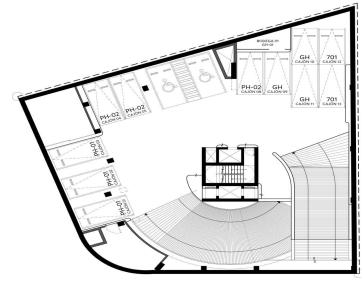

DATOS DEL VENDEDOR

Nombre: brokerpremium0@gmail.com

Télefono:5516002959

¡ENCONTRAMOS EL LUGAR PERFECTO PARA TI!

www.pinmx.com