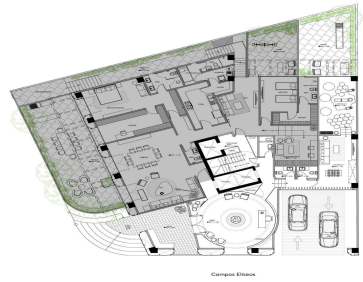

DATOS DEL VENDEDOR

Nombre: brokerpremium0@gmail.com

Télefono:5516002959

¡ENCONTRAMOS EL LUGAR PERFECTO PARA TI!

www.pinmx.com