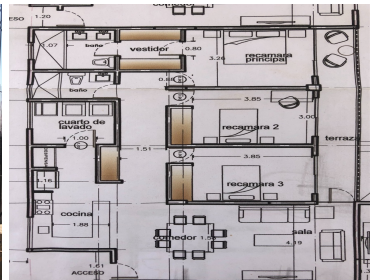

DATOS DEL VENDEDOR

Nombre: openreale8911@gmail.com

Teléfono: 55 10562234

¡ENCONTRAMOS EL LUGAR PERFECTO PARA TI!

www.pinmx.com