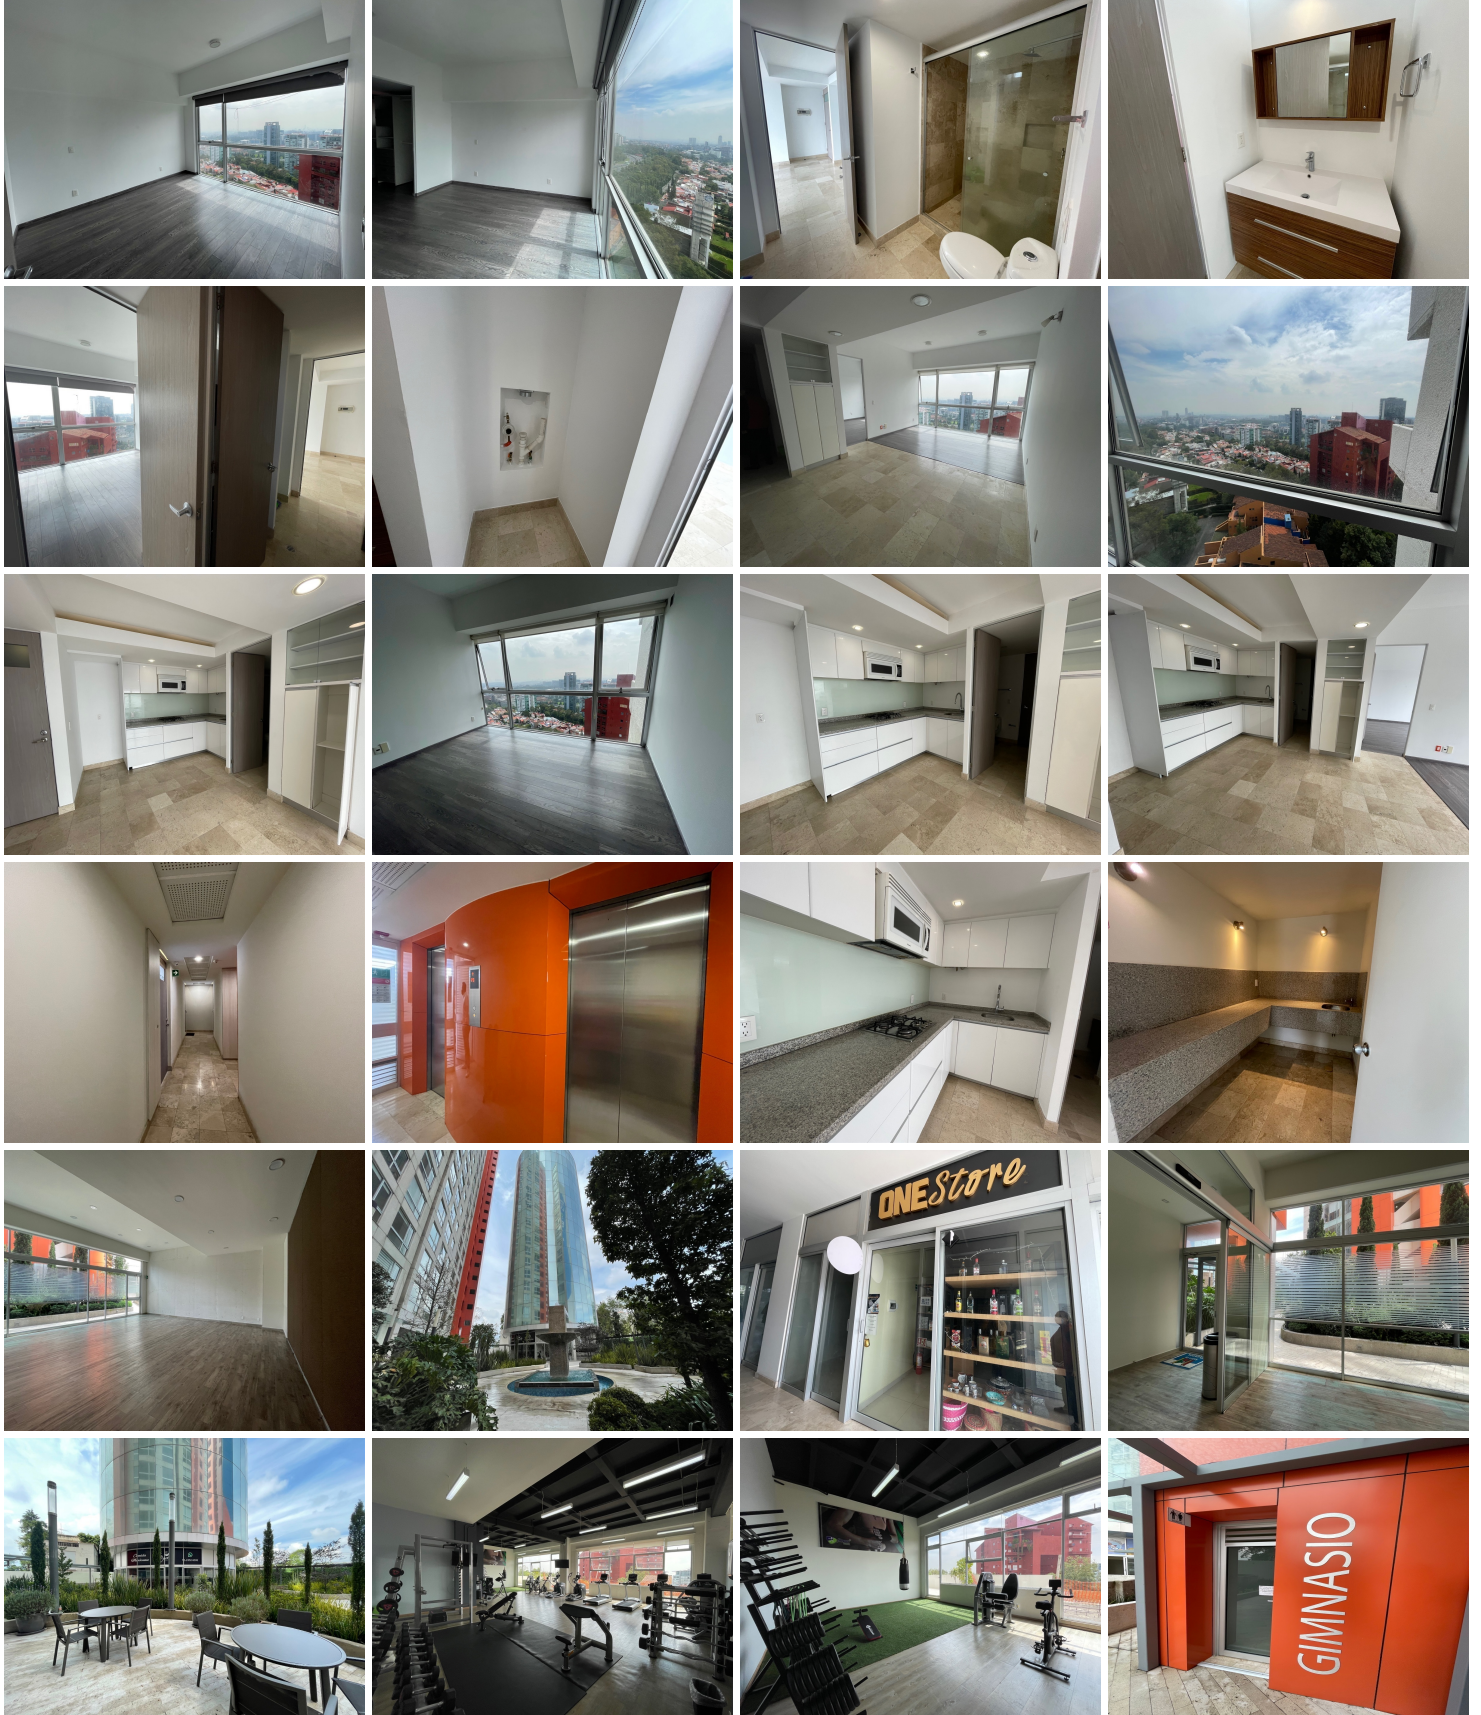

DATOS DEL VENDEDOR

Nombre: brokerpremium0@gmail.com

Télefono:5516002959

¡ENCONTRAMOS EL LUGAR PERFECTO PARA TI!