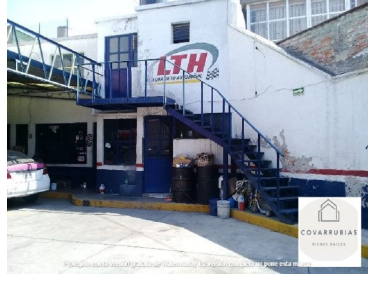

¡ENCONTRAMOS EL LUGAR PERFECTO PARA TI!

www.pinmx.com