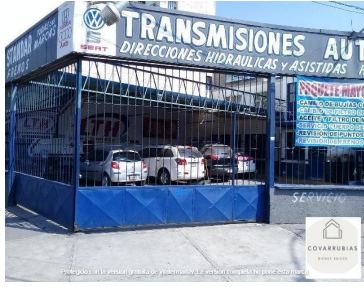

¡ENCONTRAMOS EL LUGAR PERFECTO PARA TI!

www.pinmx.com