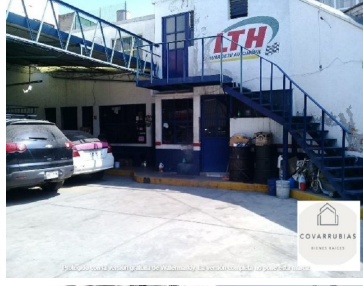

¡ENCONTRAMOS EL LUGAR PERFECTO PARA TI!

www.pinmx.com