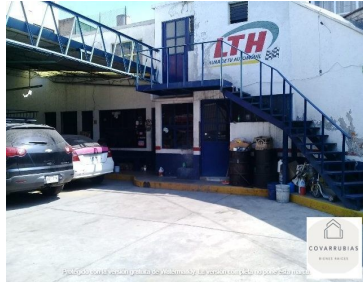

¡ENCONTRAMOS EL LUGAR PERFECTO PARA TI!

www.pinmx.com