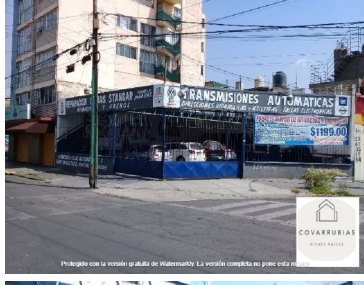

¡ENCONTRAMOS EL LUGAR PERFECTO PARA TI!

www.pinmx.com