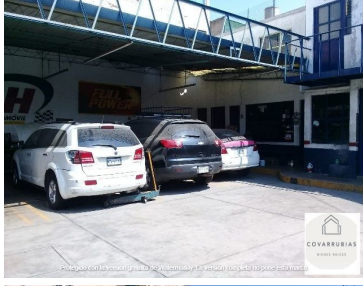

¡ENCONTRAMOS EL LUGAR PERFECTO PARA TI!

www.pinmx.com