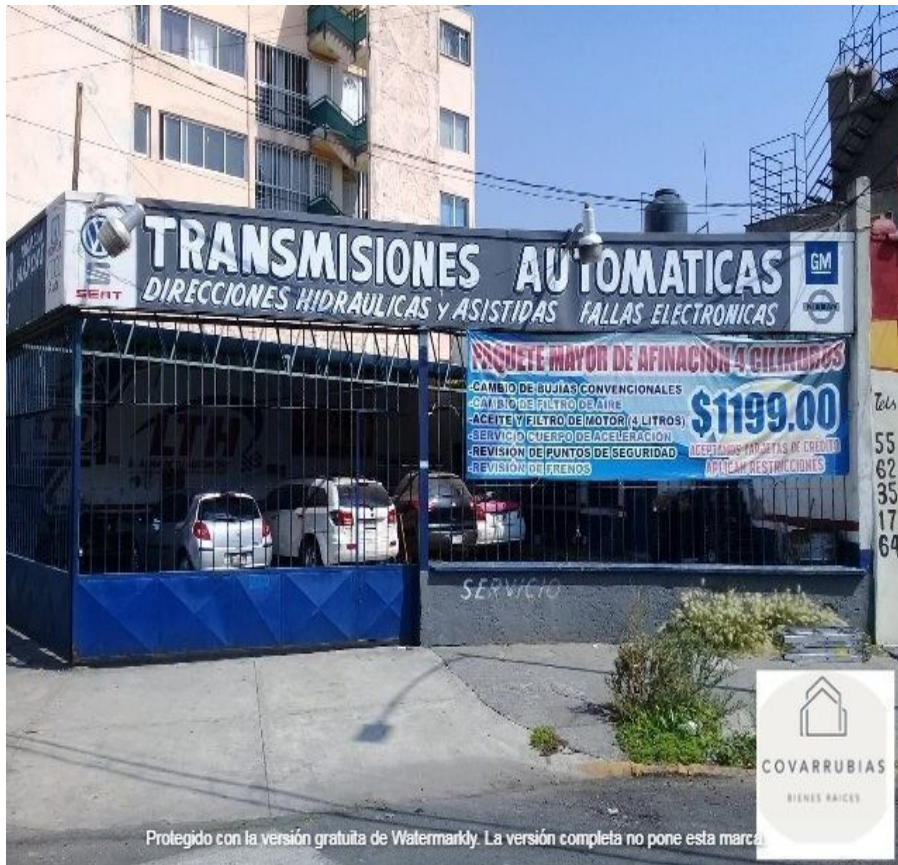

¡ENCONTRAMOS EL LUGAR PERFECTO PARA TI!

Código:
14970

\$ 8,800,000.00 MXN

¡ENCONTRAMOS EL LUGAR PERFECTO PARA TI!

Terreno H3/20 en venta, Guadalupe Insurgentes (Industrial), Gustavo A. Madero
Calle: Av. Huasteca **Col:** Nueva Industrial Vallejo,
Gustavo A. Madero, Ciudad de México

COMENTARIOS DEL VENDEDOR

Terreno en venta, Industrial, Gustavo A. Madero Excelente inmueble en esquina, se vende como terreno. Uso comercial y oficinas. H3/20. Frente 19.35 mts. Actualmente taller mecánico de transmisión. EasyBroker ID: EB-EZ2871