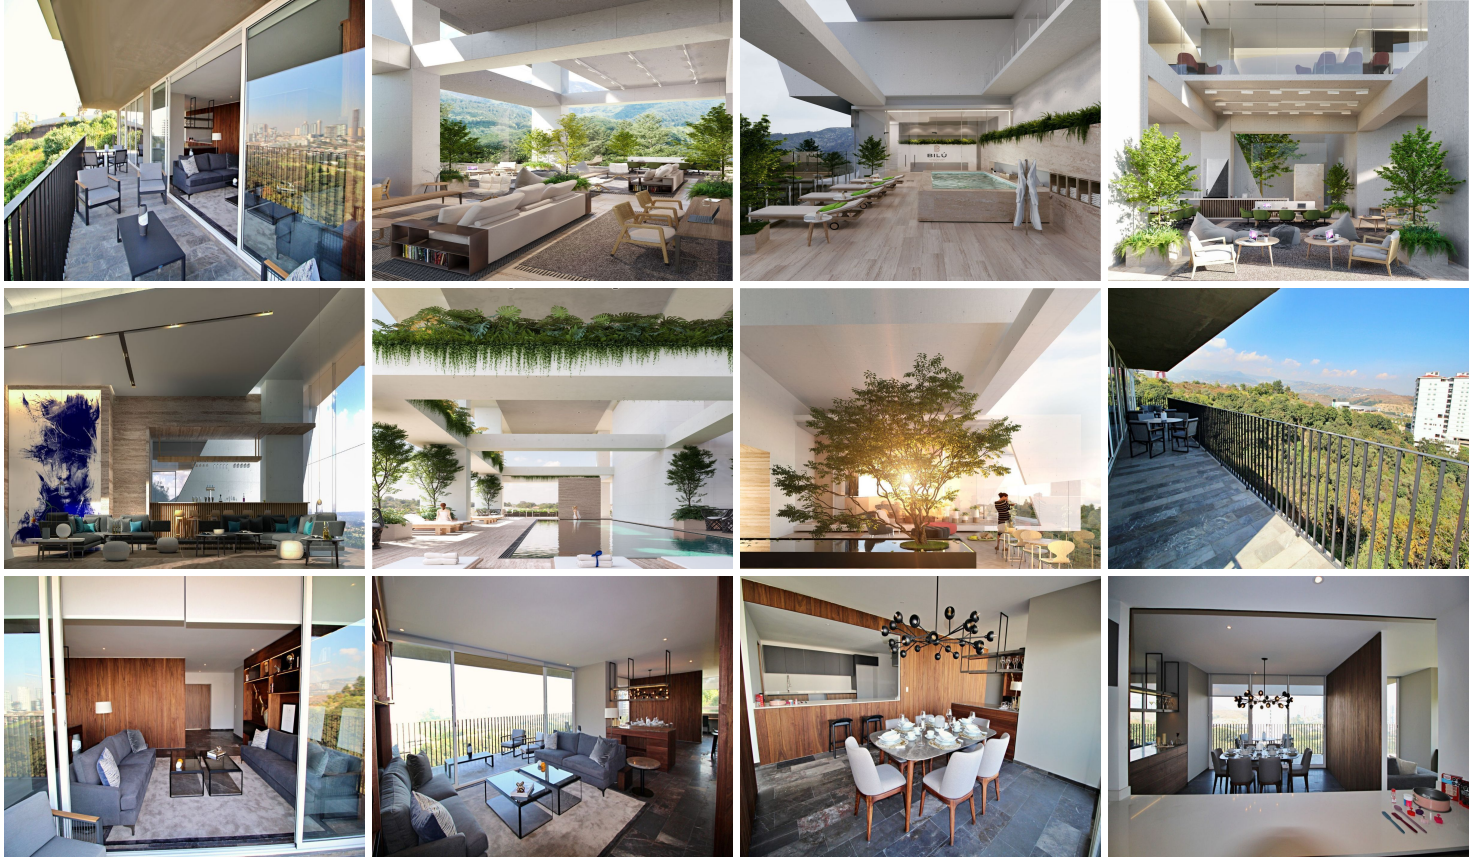

DATOS DEL VENDEDOR

Nombre: brokerpremium0@gmail.co

Télefono:5516002959

¡ENCONTRAMOS EL LUGAR PERFECTO PARA TI!

www.pinmx.com