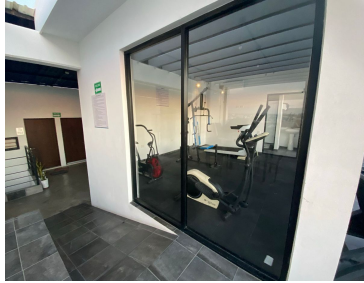

DATOS DEL VENDEDOR

Nombre: regencymazatlan@gmail.com

Télefono:6692403302

¡ENCONTRAMOS EL LUGAR PERFECTO PARA TI!

www.pinmx.com