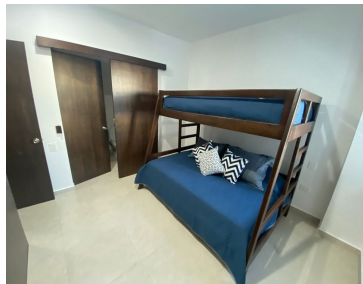

DATOS DEL VENDEDOR

Nombre: regencymazatlan@gmail.com

Télefono:6692403302

¡ENCONTRAMOS EL LUGAR PERFECTO PARA TI!

www.pinmx.com