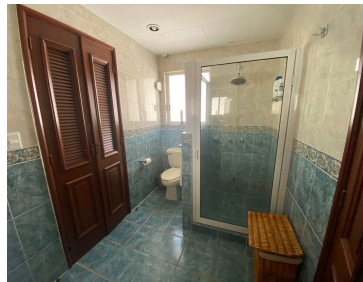

DATOS DEL VENDEDOR

Nombre: regencymazatlan@gmail.com

Teléfono:6692403302

¡ENCONTRAMOS EL LUGAR PERFECTO PARA TI!

www.pinmx.com