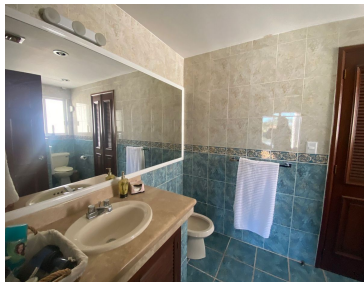

DATOS DEL VENDEDOR

Nombre: regencymazatlan@gmail.com

Teléfono:6692403302

¡ENCONTRAMOS EL LUGAR PERFECTO PARA TI!

www.pinmx.com