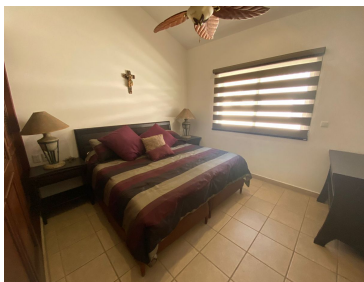

DATOS DEL VENDEDOR

Nombre: regencymazatlan@gmail.com

Teléfono:6692403302

¡ENCONTRAMOS EL LUGAR PERFECTO PARA TI!

www.pinmx.com