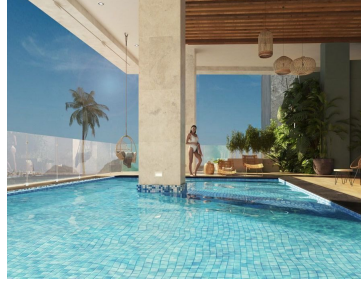

¡ENCONTRAMOS EL LUGAR PERFECTO PARA TI!

www.pinmx.com