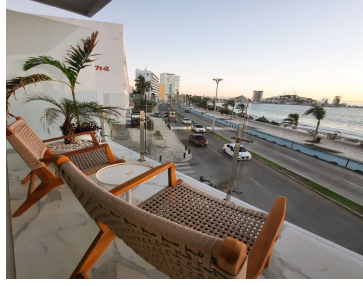

¡ENCONTRAMOS EL LUGAR PERFECTO PARA TI!

www.pinmx.com