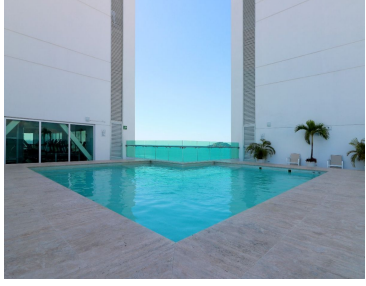

¡ENCONTRAMOS EL LUGAR PERFECTO PARA TI!