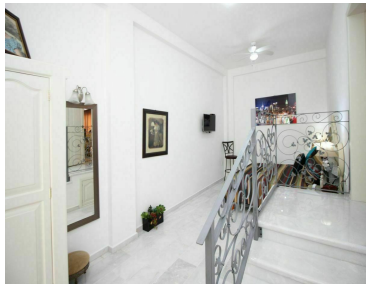

www.pinmx.com