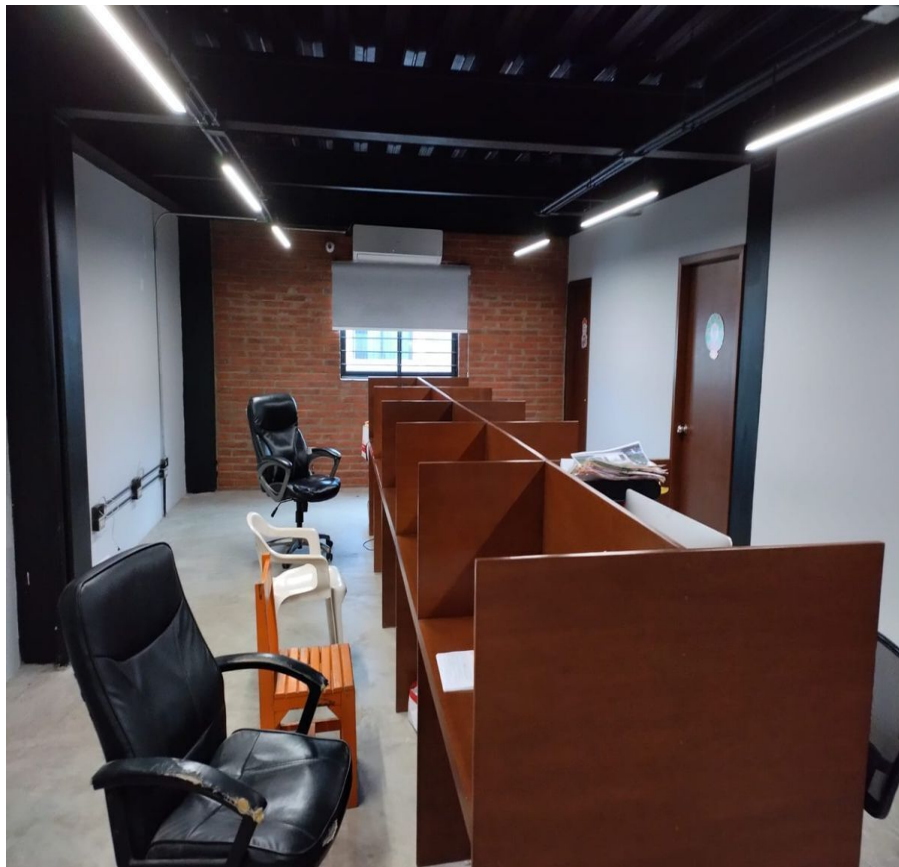

¡ENCONTRAMOS EL LUGAR PERFECTO PARA TI!

Código:
14910

\$ 7,990,000.00 MXN

¡ENCONTRAMOS EL LUGAR PERFECTO PARA TI!

OFICINAS CORPORATIVAS

Calle: JULIO BERDEGUE **Col:** Marina El Cid,
Mazatlán, Sinaloa

COMENTARIOS DEL VENDEDOR

La propiedad cuenta con 4 oficinas privadas, 2 oficinas abiertas grandes, sala de juntas, amplia bodega, cochera privada con portón eléctrico para carga y descarga, cochera para 1 auto y cimientos para posible 2do piso, excelente ubicación. EasyBroker ID: EB-JI1258