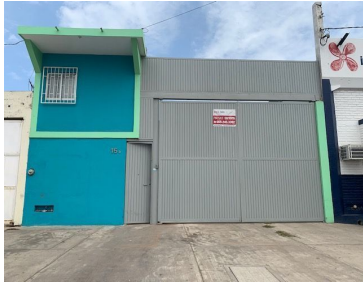

¡ENCONTRAMOS EL LUGAR PERFECTO PARA TI!

www.pinmx.com