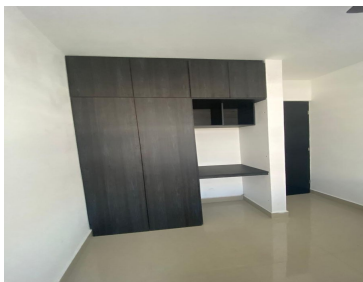

DATOS DEL VENDEDOR

Nombre: gracia.tophouse@gmail.com

Télefono:5281 2380 6161

¡ENCONTRAMOS EL LUGAR PERFECTO PARA TI!

www.pinmx.com